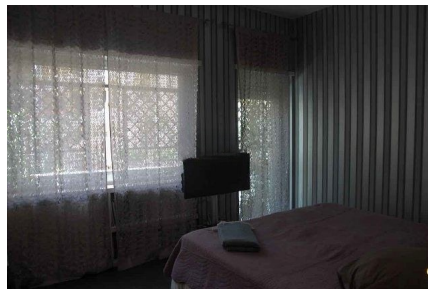

**LOCATION 1281**

APPARTAMENTO MODERNO  
ROMA PARIOLI

La scheda di questa location e' disponibile sul sito all'indirizzo <https://www.roma-location.com/location/1281>