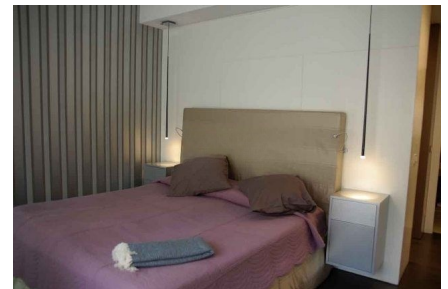

**LOCATION 1281**

APPARTAMENTO MODERNO  
ROMA PARIOLI

La scheda di questa location e' disponibile sul sito all'indirizzo <https://www.roma-location.com/location/1281>