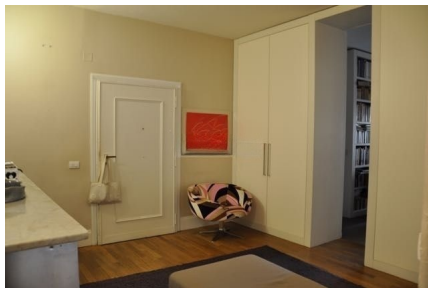

LOCATION 1283

APPARTAMENTO MODERNO
ROMA PARIOLI

La scheda di questa location e' disponibile sul sito all'indirizzo <https://www.roma-location.com/location/1283>