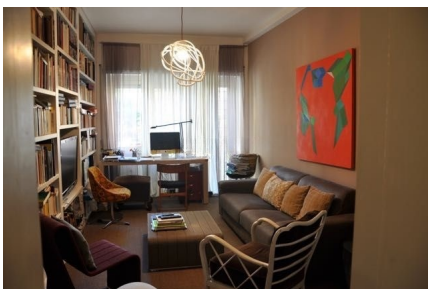

LOCATION 1283

APPARTAMENTO MODERNO
ROMA PARIOLI

La scheda di questa location e' disponibile sul sito all'indirizzo <https://www.roma-location.com/location/1283>