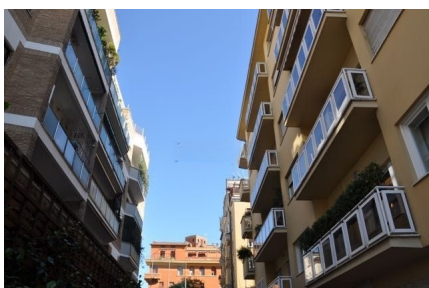

LOCATION 1283

APPARTAMENTO MODERNO
ROMA PARIOLI

La scheda di questa location e' disponibile sul sito all'indirizzo <https://www.roma-location.com/location/1283>