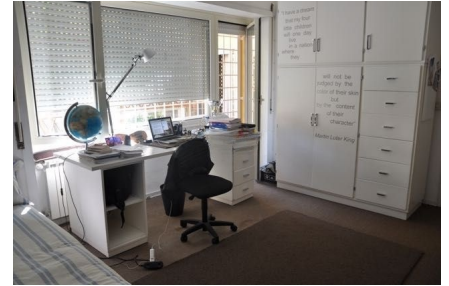

LOCATION 1283

APPARTAMENTO MODERNO
ROMA PARIOLI

La scheda di questa location e' disponibile sul sito all'indirizzo <https://www.roma-location.com/location/1283>