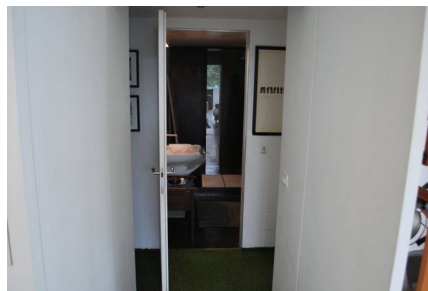

LOCATION 1285

LOFT MODERNO
ROMA TRIONFALE

La scheda di questa location e' disponibile sul sito all'indirizzo <https://www.roma-location.com/location/1285>