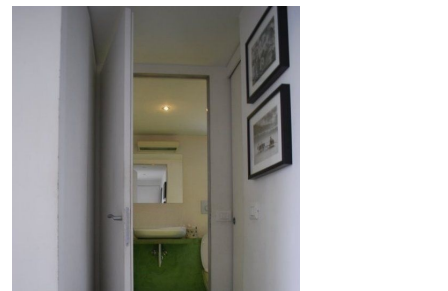

LOCATION 1285

LOFT MODERNO
ROMA TRIONFALE

La scheda di questa location e' disponibile sul sito all'indirizzo <https://www.roma-location.com/location/1285>