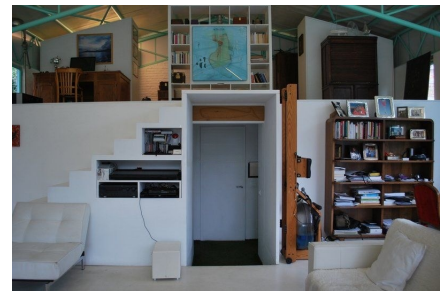

LOCATION 1285

LOFT MODERNO
ROMA TRIONFALE

La scheda di questa location e' disponibile sul sito all'indirizzo <https://www.roma-location.com/location/1285>