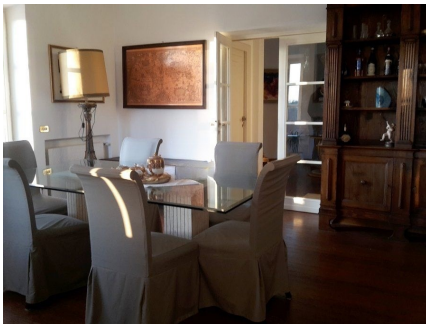

LOCATION 1286

VILLA MODERNA
ROMA CASTEL DI GUIDO

La scheda di questa location e' disponibile sul sito all'indirizzo <https://www.roma-location.com/location/1286>