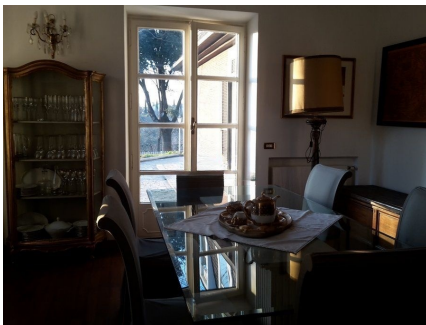

LOCATION 1286

VILLA MODERNA
ROMA CASTEL DI GUIDO

La scheda di questa location e' disponibile sul sito all'indirizzo <https://www.roma-location.com/location/1286>