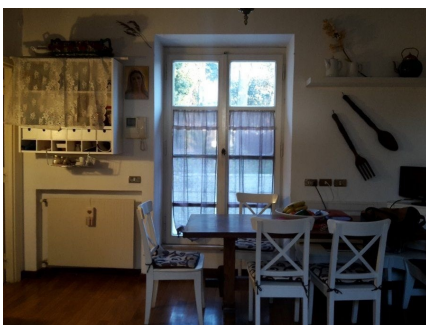

LOCATION 1286

VILLA MODERNA
ROMA CASTEL DI GUIDO

La scheda di questa location e' disponibile sul sito all'indirizzo <https://www.roma-location.com/location/1286>