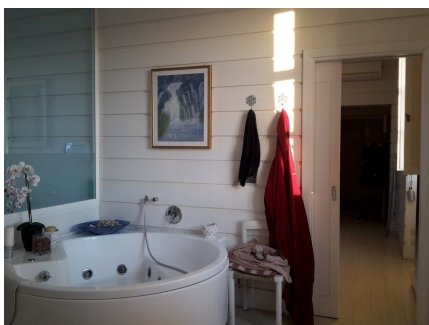

LOCATION 1286

VILLA MODERNA
ROMA CASTEL DI GUIDO

La scheda di questa location e' disponibile sul sito all'indirizzo <https://www.roma-location.com/location/1286>