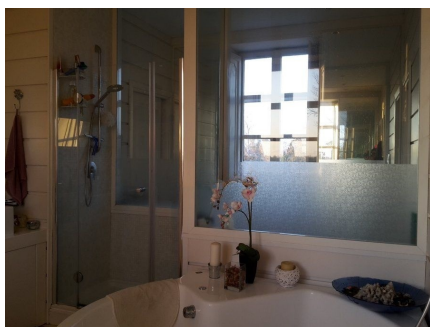

LOCATION 1286

VILLA MODERNA
ROMA CASTEL DI GUIDO

La scheda di questa location e' disponibile sul sito all'indirizzo <https://www.roma-location.com/location/1286>