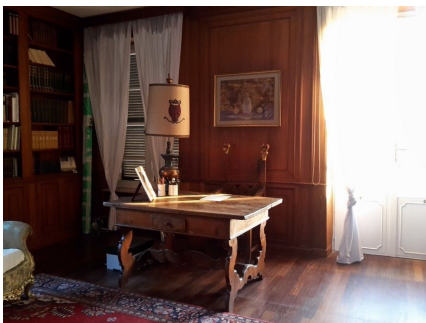

LOCATION 1286

VILLA MODERNA
ROMA CASTEL DI GUIDO

La scheda di questa location e' disponibile sul sito all'indirizzo <https://www.roma-location.com/location/1286>