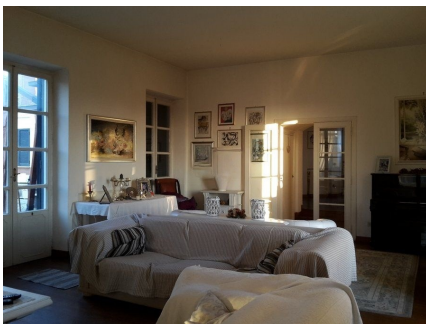

LOCATION 1286

VILLA MODERNA
ROMA CASTEL DI GUIDO

La scheda di questa location e' disponibile sul sito all'indirizzo <https://www.roma-location.com/location/1286>