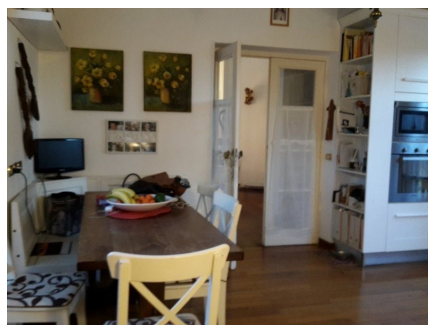

LOCATION 1286

VILLA MODERNA
ROMA CASTEL DI GUIDO

La scheda di questa location e' disponibile sul sito all'indirizzo <https://www.roma-location.com/location/1286>