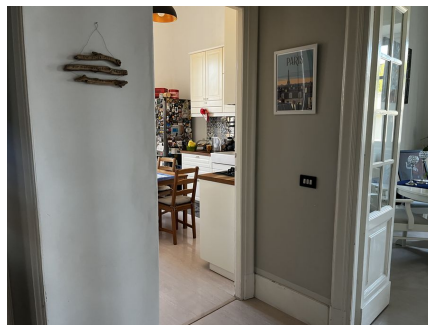

**LOCATION 1293**

APPARTAMENTO MODERNO  
ROMA PARIOLI

La scheda di questa location e' disponibile sul sito all'indirizzo <https://www.roma-location.com/location/1293>