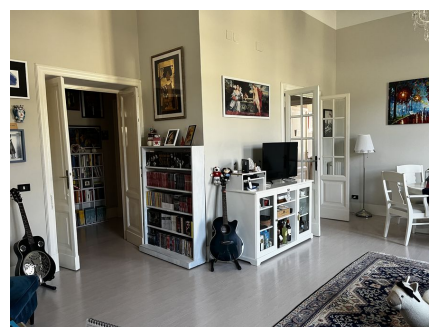

**LOCATION 1293**

APPARTAMENTO MODERNO  
ROMA PARIOLI

La scheda di questa location e' disponibile sul sito all'indirizzo <https://www.roma-location.com/location/1293>