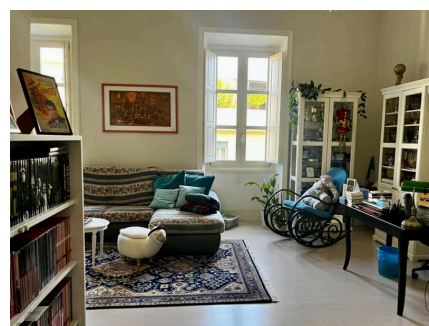

**LOCATION 1293**

APPARTAMENTO MODERNO  
ROMA PARIOLI

La scheda di questa location e' disponibile sul sito all'indirizzo <https://www.roma-location.com/location/1293>