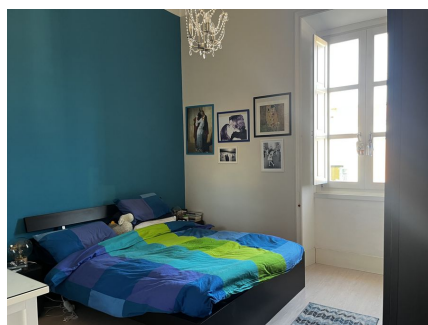

**LOCATION 1293**

APPARTAMENTO MODERNO  
ROMA PARIOLI

La scheda di questa location e' disponibile sul sito all'indirizzo <https://www.roma-location.com/location/1293>