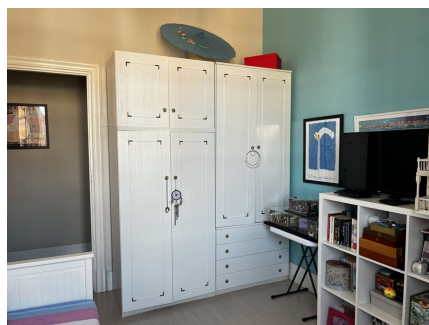

**LOCATION 1293**

APPARTAMENTO MODERNO  
ROMA PARIOLI

La scheda di questa location e' disponibile sul sito all'indirizzo <https://www.roma-location.com/location/1293>