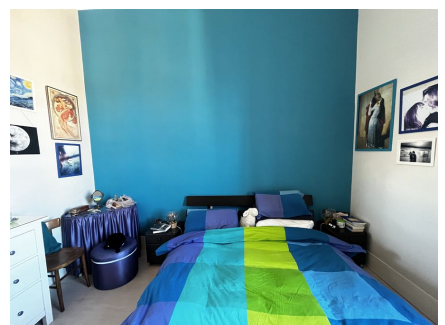

**LOCATION 1293**

APPARTAMENTO MODERNO  
ROMA PARIOLI

La scheda di questa location e' disponibile sul sito all'indirizzo <https://www.roma-location.com/location/1293>