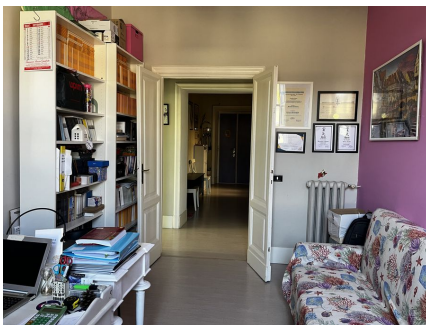

**LOCATION 1293**

APPARTAMENTO MODERNO  
ROMA PARIOLI

La scheda di questa location e' disponibile sul sito all'indirizzo <https://www.roma-location.com/location/1293>