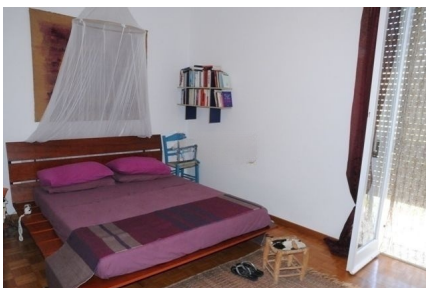

**LOCATION 1295**

VILLINO MODERNO  
ROMA CASAL PALOCCO

La scheda di questa location e' disponibile sul sito all'indirizzo <https://www.roma-location.com/location/1295>