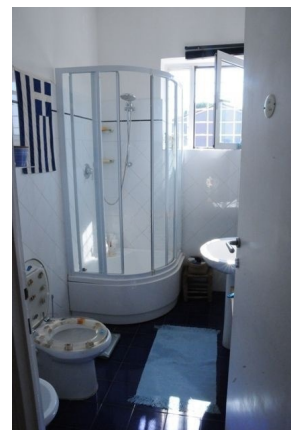

**LOCATION 1295**

VILLINO MODERNO  
ROMA CASAL PALOCCO

La scheda di questa location e' disponibile sul sito all'indirizzo <https://www.roma-location.com/location/1295>