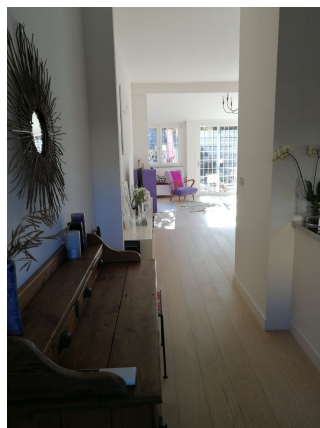

**LOCATION 1295**

VILLINO MODERNO  
ROMA CASAL PALOCCO

La scheda di questa location e' disponibile sul sito all'indirizzo <https://www.roma-location.com/location/1295>