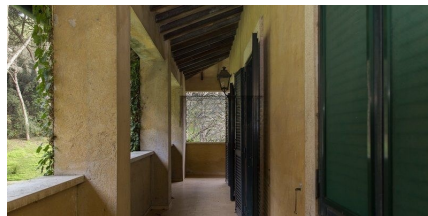

LOCATION 1296

VILLA ANNI 50/70/90
FIUMICINO (RM)

La scheda di questa location e' disponibile sul sito all'indirizzo <https://www.roma-location.com/location/1296>