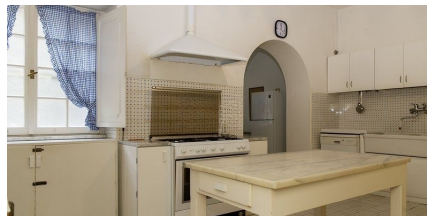

LOCATION 1296

VILLA ANNI 50/70/90
FIUMICINO (RM)

La scheda di questa location e' disponibile sul sito all'indirizzo <https://www.roma-location.com/location/1296>