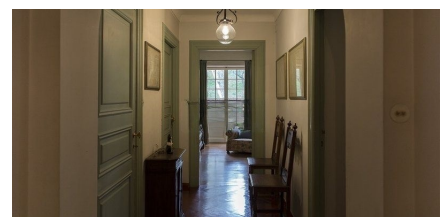

LOCATION 1296

VILLA ANNI 50/70/90
FIUMICINO (RM)

La scheda di questa location e' disponibile sul sito all'indirizzo <https://www.roma-location.com/location/1296>