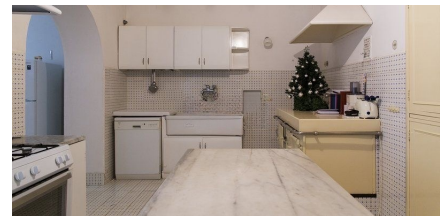

LOCATION 1296

VILLA ANNI 50/70/90
FIUMICINO (RM)

La scheda di questa location e' disponibile sul sito all'indirizzo <https://www.roma-location.com/location/1296>