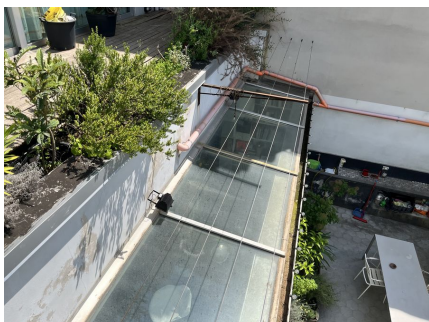

LOCATION 1301

LOFT MODERNO
ROMA PIGNETO

La scheda di questa location e' disponibile sul sito all'indirizzo <https://www.roma-location.com/location/1301>