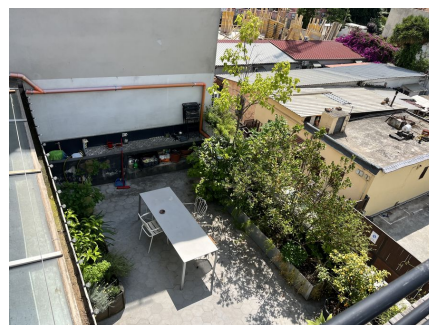

LOCATION 1301

LOFT MODERNO
ROMA PIGNETO

La scheda di questa location e' disponibile sul sito all'indirizzo <https://www.roma-location.com/location/1301>