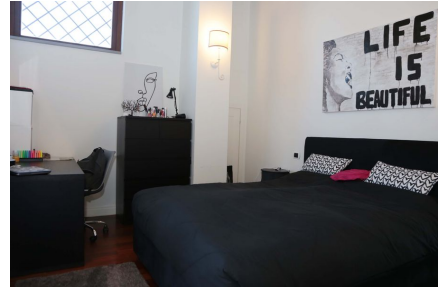

LOCATION 1304

VILLA MODERNA
ROMA ARDEATINO

La scheda di questa location e' disponibile sul sito all'indirizzo <https://www.roma-location.com/location/1304>