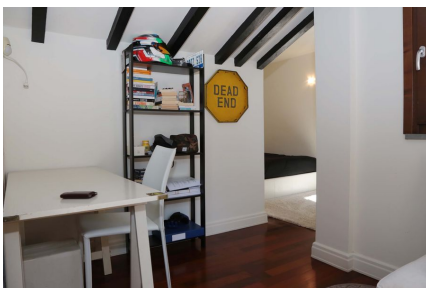

LOCATION 1304

VILLA MODERNA
ROMA ARDEATINO

La scheda di questa location e' disponibile sul sito all'indirizzo <https://www.roma-location.com/location/1304>