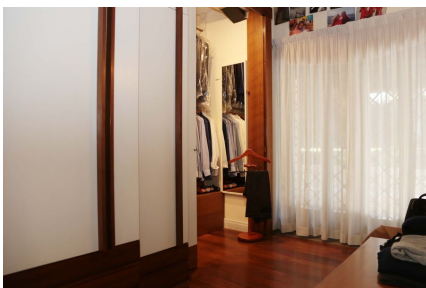

LOCATION 1304

VILLA MODERNA
ROMA ARDEATINO

La scheda di questa location e' disponibile sul sito all'indirizzo <https://www.roma-location.com/location/1304>