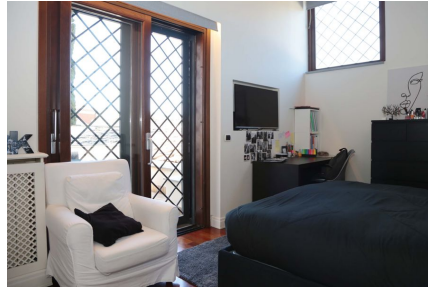

LOCATION 1304

VILLA MODERNA
ROMA ARDEATINO

La scheda di questa location e' disponibile sul sito all'indirizzo <https://www.roma-location.com/location/1304>