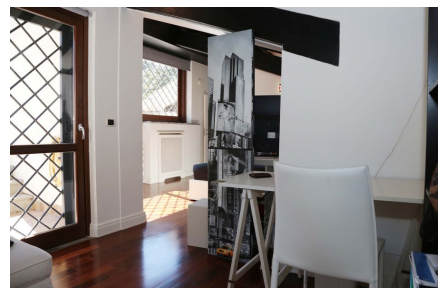

LOCATION 1304

VILLA MODERNA
ROMA ARDEATINO

La scheda di questa location e' disponibile sul sito all'indirizzo <https://www.roma-location.com/location/1304>