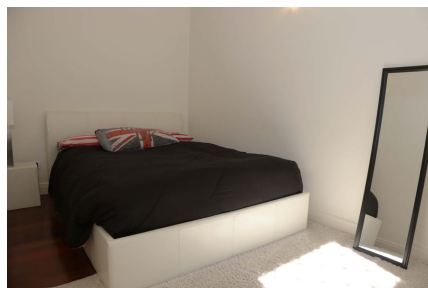

LOCATION 1304

VILLA MODERNA
ROMA ARDEATINO

La scheda di questa location e' disponibile sul sito all'indirizzo <https://www.roma-location.com/location/1304>