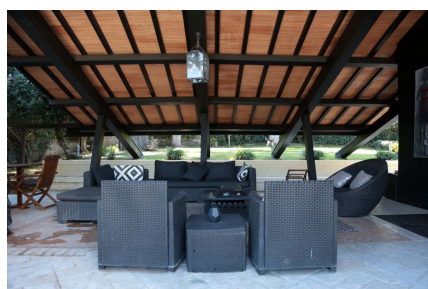

LOCATION 1304

VILLA MODERNA
ROMA ARDEATINO

La scheda di questa location e' disponibile sul sito all'indirizzo <https://www.roma-location.com/location/1304>