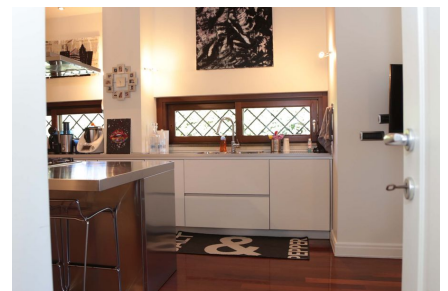

LOCATION 1304

VILLA MODERNA
ROMA ARDEATINO

La scheda di questa location e' disponibile sul sito all'indirizzo <https://www.roma-location.com/location/1304>