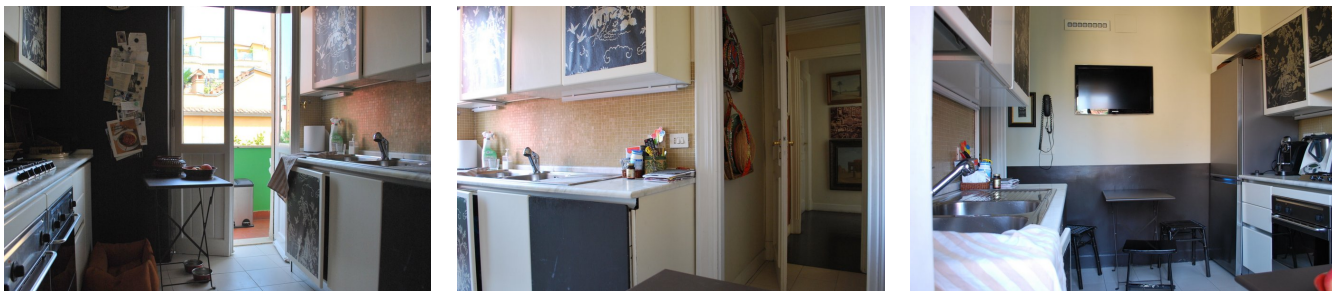

LOCATION 1308

APPARTAMENTO CLASSICO
ROMA PARIOLI

La scheda di questa location e' disponibile sul sito all'indirizzo <https://www.roma-location.com/location/1308>