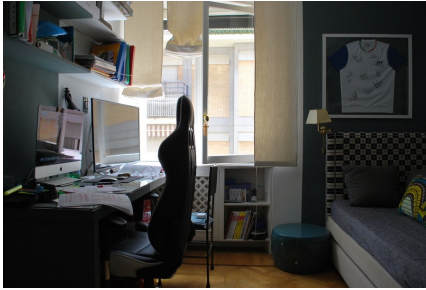

LOCATION 1308

APPARTAMENTO CLASSICO
ROMA PARIOLI

La scheda di questa location e' disponibile sul sito all'indirizzo <https://www.roma-location.com/location/1308>