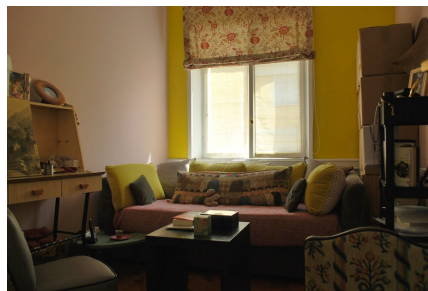

LOCATION 1308

APPARTAMENTO CLASSICO
ROMA PARIOLI

La scheda di questa location e' disponibile sul sito all'indirizzo <https://www.roma-location.com/location/1308>