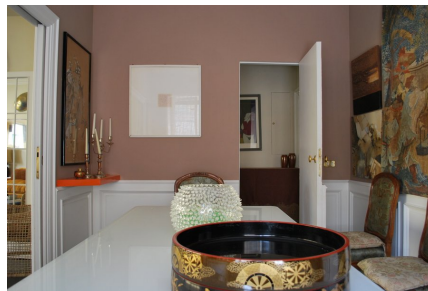

LOCATION 1308

APPARTAMENTO CLASSICO
ROMA PARIOLI

La scheda di questa location e' disponibile sul sito all'indirizzo <https://www.roma-location.com/location/1308>