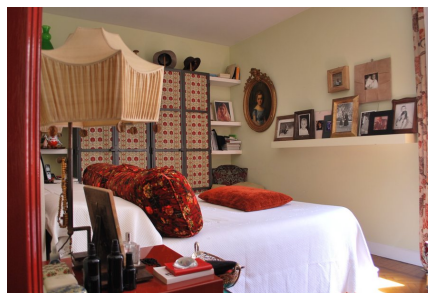

LOCATION 1308

APPARTAMENTO CLASSICO
ROMA PARIOLI

La scheda di questa location e' disponibile sul sito all'indirizzo <https://www.roma-location.com/location/1308>