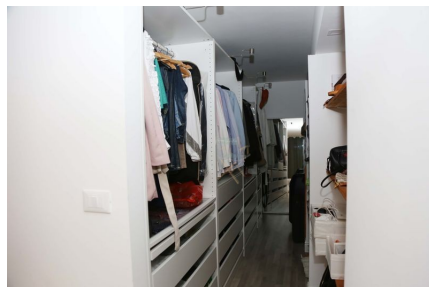

LOCATION 131

APPARTAMENTO MODERNO
ROMA (RM) NOMETANO

La scheda di questa location e' disponibile sul sito all'indirizzo <https://www.roma-location.com/location/131>