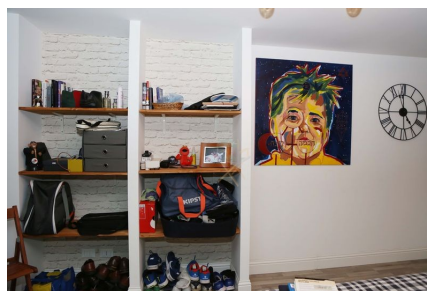

LOCATION 131

APPARTAMENTO MODERNO
ROMA (RM) NOMETANO

La scheda di questa location e' disponibile sul sito all'indirizzo <https://www.roma-location.com/location/131>