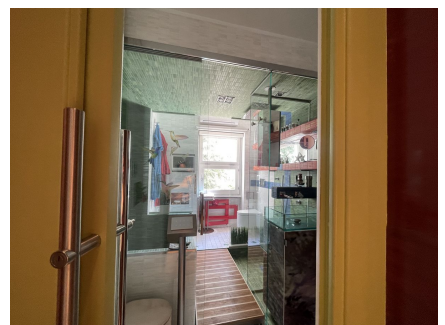

**LOCATION 1314**

APPARTAMENTO COLORATO  
ROMA NOMETANO

La scheda di questa location e' disponibile sul sito all'indirizzo <https://www.roma-location.com/location/1314>