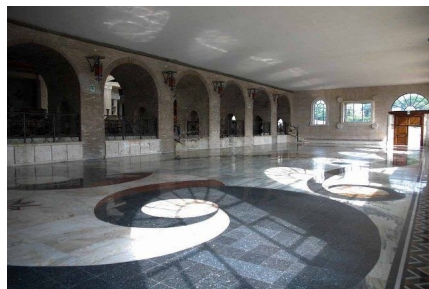

LOCATION 1315

VILLA CLASSICA
GROTTAFERRATA (RM)

La scheda di questa location e' disponibile sul sito all'indirizzo <https://www.roma-location.com/location/1315>