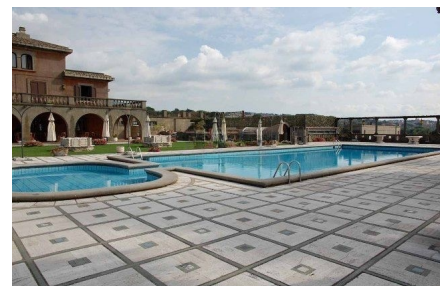

LOCATION 1315

VILLA CLASSICA
GROTTAFERRATA (RM)

La scheda di questa location e' disponibile sul sito all'indirizzo <https://www.roma-location.com/location/1315>