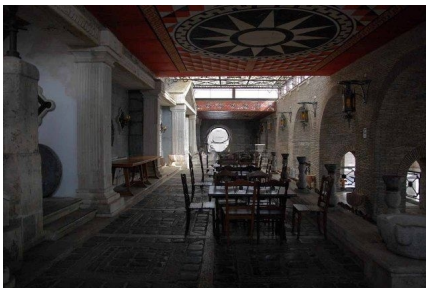

LOCATION 1315

VILLA CLASSICA
GROTTAFERRATA (RM)

La scheda di questa location e' disponibile sul sito all'indirizzo <https://www.roma-location.com/location/1315>