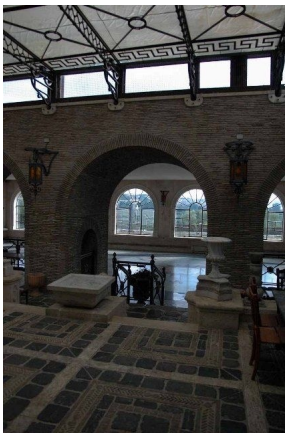

LOCATION 1315

VILLA CLASSICA
GROTTAFERRATA (RM)

La scheda di questa location e' disponibile sul sito all'indirizzo <https://www.roma-location.com/location/1315>