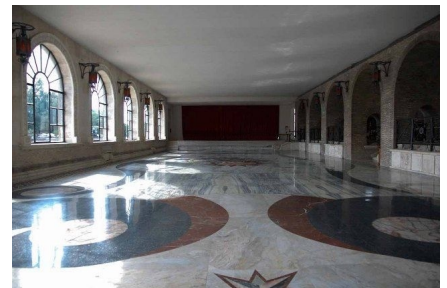

LOCATION 1315

VILLA CLASSICA
GROTTAFERRATA (RM)

La scheda di questa location e' disponibile sul sito all'indirizzo <https://www.roma-location.com/location/1315>