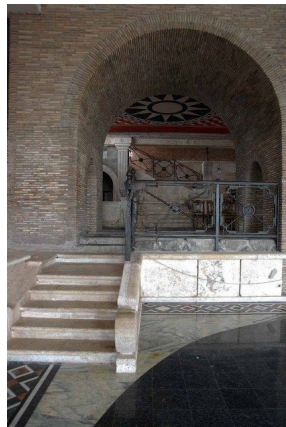

LOCATION 1315

VILLA CLASSICA
GROTTAFERRATA (RM)

La scheda di questa location e' disponibile sul sito all'indirizzo <https://www.roma-location.com/location/1315>