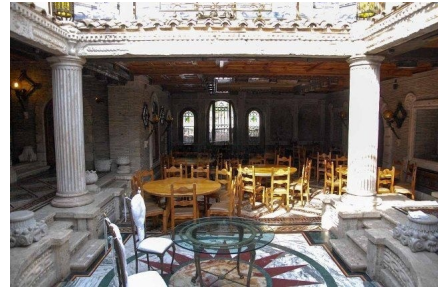

LOCATION 1315

VILLA CLASSICA
GROTTAFERRATA (RM)

La scheda di questa location e' disponibile sul sito all'indirizzo <https://www.roma-location.com/location/1315>