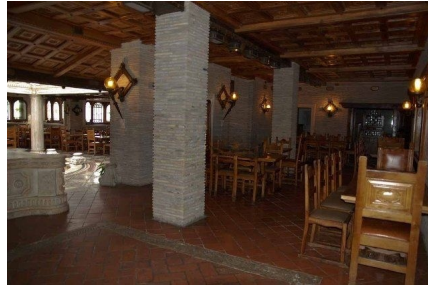

LOCATION 1315

VILLA CLASSICA
GROTTAFERRATA (RM)

La scheda di questa location e' disponibile sul sito all'indirizzo <https://www.roma-location.com/location/1315>