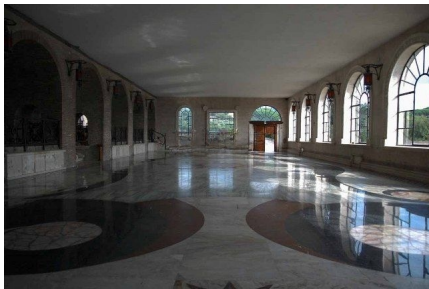

LOCATION 1315

VILLA CLASSICA
GROTTAFERRATA (RM)

La scheda di questa location e' disponibile sul sito all'indirizzo <https://www.roma-location.com/location/1315>