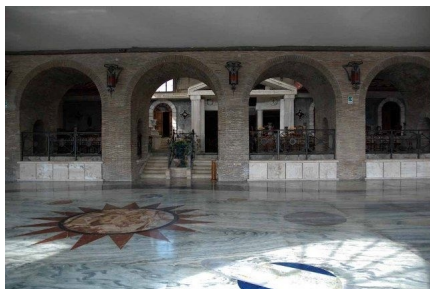

LOCATION 1315

VILLA CLASSICA
GROTTAFERRATA (RM)

La scheda di questa location e' disponibile sul sito all'indirizzo <https://www.roma-location.com/location/1315>