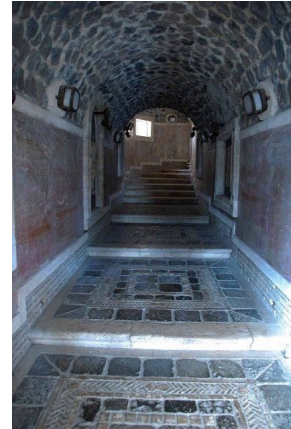

LOCATION 1315

VILLA CLASSICA
GROTTAFERRATA (RM)

La scheda di questa location e' disponibile sul sito all'indirizzo <https://www.roma-location.com/location/1315>