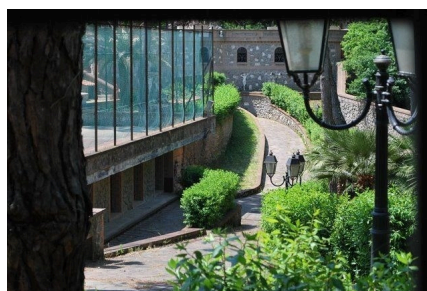

LOCATION 1320

VILLA CLASSICA
APRILIA (RM)

La scheda di questa location e' disponibile sul sito all'indirizzo <https://www.roma-location.com/location/1320>