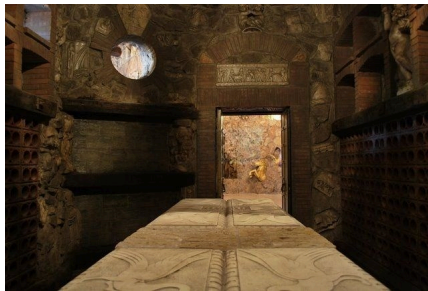

LOCATION 1320

VILLA CLASSICA
APRILIA (RM)

La scheda di questa location e' disponibile sul sito all'indirizzo <https://www.roma-location.com/location/1320>