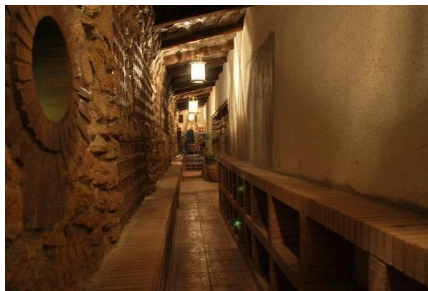

LOCATION 1320

VILLA CLASSICA
APRILIA (RM)

La scheda di questa location e' disponibile sul sito all'indirizzo <https://www.roma-location.com/location/1320>