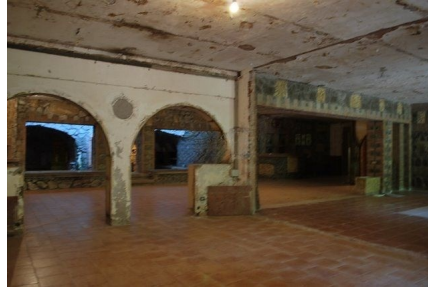

LOCATION 1320

VILLA CLASSICA
APRILIA (RM)

La scheda di questa location e' disponibile sul sito all'indirizzo <https://www.roma-location.com/location/1320>