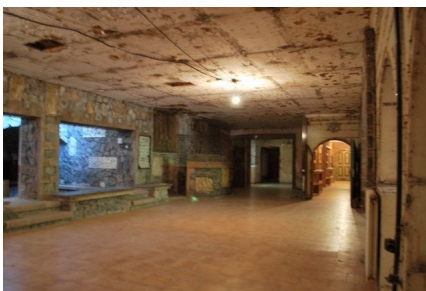

LOCATION 1320

VILLA CLASSICA
APRILIA (RM)

La scheda di questa location e' disponibile sul sito all'indirizzo <https://www.roma-location.com/location/1320>