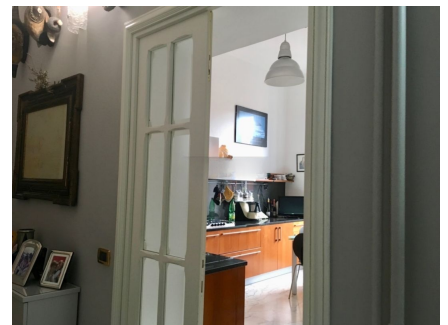

LOCATION 1322

APPARTAMENTO CLASSICO
ROMA PARIOLI

La scheda di questa location e' disponibile sul sito all'indirizzo <https://www.roma-location.com/location/1322>