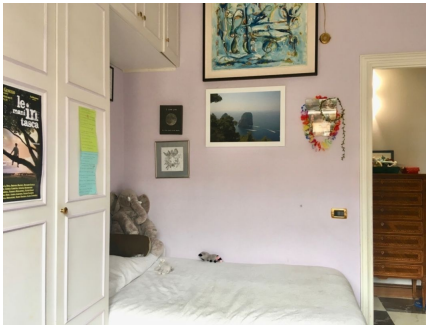

LOCATION 1322

APPARTAMENTO CLASSICO
ROMA PARIOLI

La scheda di questa location e' disponibile sul sito all'indirizzo <https://www.roma-location.com/location/1322>