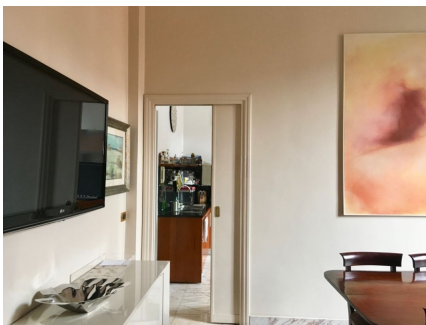

LOCATION 1322

APPARTAMENTO CLASSICO
ROMA PARIOLI

La scheda di questa location e' disponibile sul sito all'indirizzo <https://www.roma-location.com/location/1322>