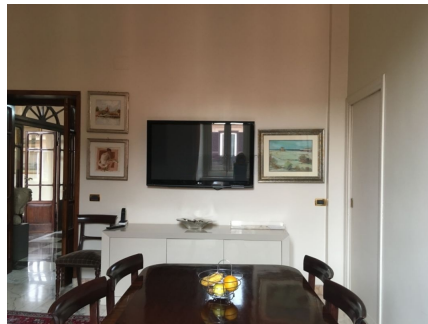

LOCATION 1322

APPARTAMENTO CLASSICO
ROMA PARIOLI

La scheda di questa location e' disponibile sul sito all'indirizzo <https://www.roma-location.com/location/1322>