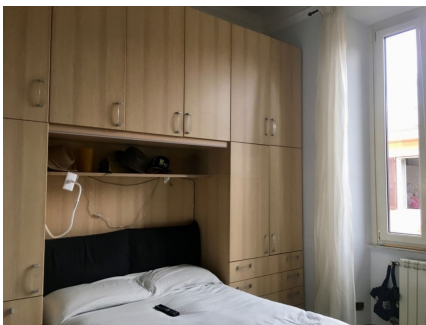

LOCATION 1322

APPARTAMENTO CLASSICO
ROMA PARIOLI

La scheda di questa location e' disponibile sul sito all'indirizzo <https://www.roma-location.com/location/1322>