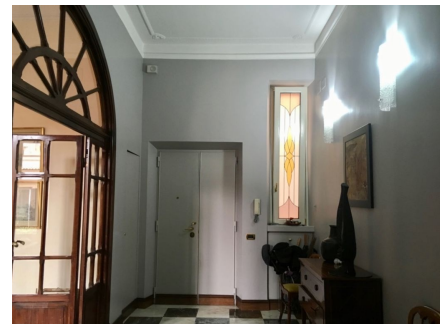

LOCATION 1322

APPARTAMENTO CLASSICO
ROMA PARIOLI

La scheda di questa location e' disponibile sul sito all'indirizzo <https://www.roma-location.com/location/1322>