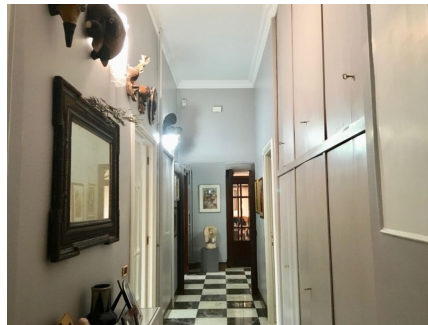

LOCATION 1322

APPARTAMENTO CLASSICO
ROMA PARIOLI

La scheda di questa location e' disponibile sul sito all'indirizzo <https://www.roma-location.com/location/1322>