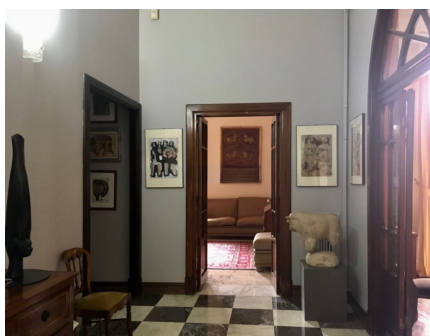

LOCATION 1322

APPARTAMENTO CLASSICO
ROMA PARIOLI

La scheda di questa location e' disponibile sul sito all'indirizzo <https://www.roma-location.com/location/1322>