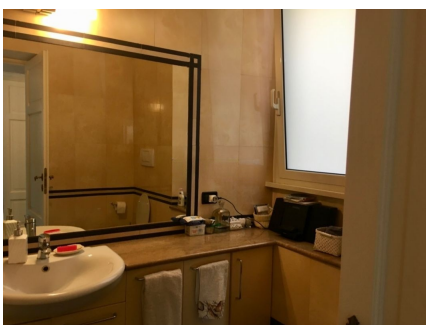

LOCATION 1322

APPARTAMENTO CLASSICO
ROMA PARIOLI

La scheda di questa location e' disponibile sul sito all'indirizzo <https://www.roma-location.com/location/1322>