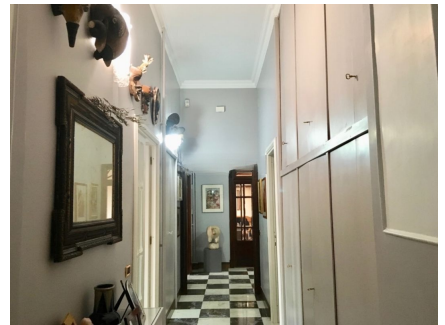

LOCATION 1322

APPARTAMENTO CLASSICO
ROMA PARIOLI

La scheda di questa location e' disponibile sul sito all'indirizzo <https://www.roma-location.com/location/1322>