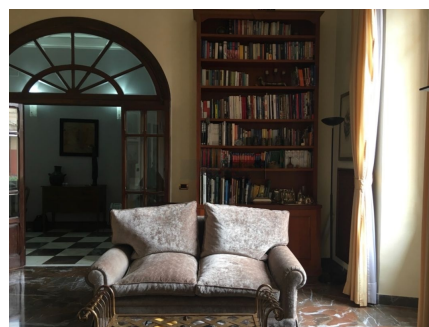

LOCATION 1322

APPARTAMENTO CLASSICO
ROMA PARIOLI

La scheda di questa location e' disponibile sul sito all'indirizzo <https://www.roma-location.com/location/1322>