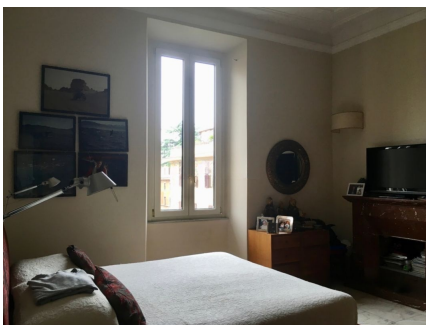

LOCATION 1322

APPARTAMENTO CLASSICO
ROMA PARIOLI

La scheda di questa location e' disponibile sul sito all'indirizzo <https://www.roma-location.com/location/1322>