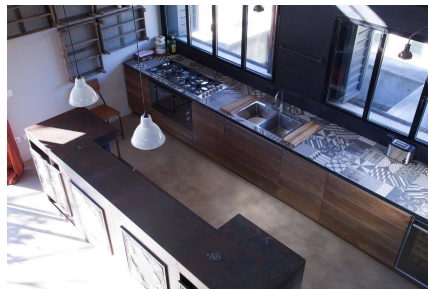

LOCATION 1323

LOFT BOHEMIEN
ROMA ARDEATINO

La scheda di questa location e' disponibile sul sito all'indirizzo <https://www.roma-location.com/location/1323>