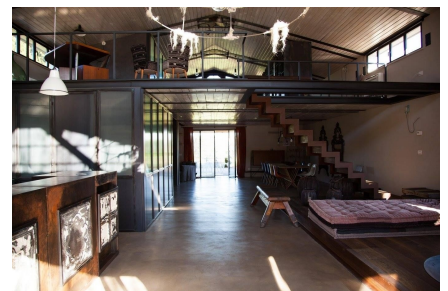

LOCATION 1323

LOFT BOHEMIEN
ROMA ARDEATINO

La scheda di questa location e' disponibile sul sito all'indirizzo <https://www.roma-location.com/location/1323>