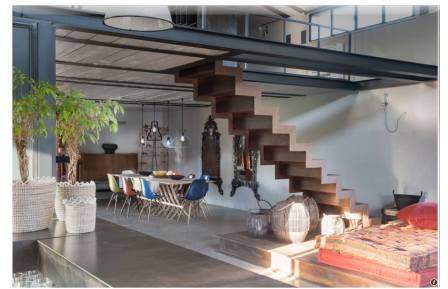

LOCATION 1323

LOFT BOHEMIEN
ROMA ARDEATINO

La scheda di questa location e' disponibile sul sito all'indirizzo <https://www.roma-location.com/location/1323>