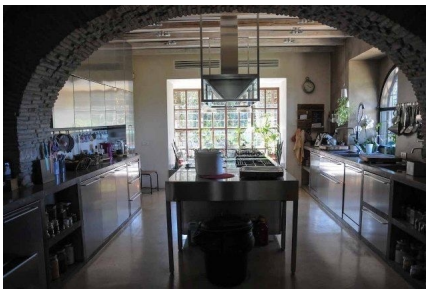

LOCATION 1324

VILLA MODERNA
ROMA ARDEATINO

La scheda di questa location e' disponibile sul sito all'indirizzo <https://www.roma-location.com/location/1324>