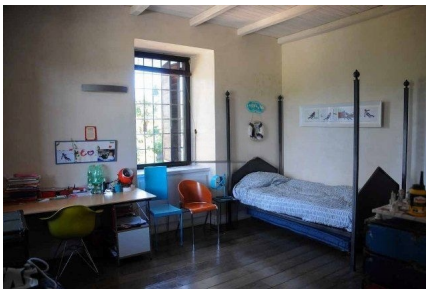

LOCATION 1324

VILLA MODERNA
ROMA ARDEATINO

La scheda di questa location e' disponibile sul sito all'indirizzo <https://www.roma-location.com/location/1324>