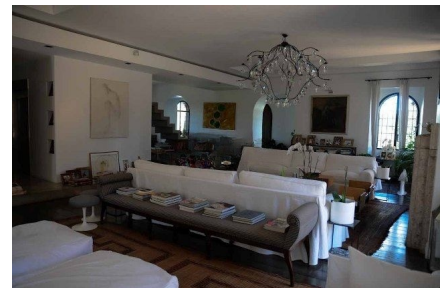

LOCATION 1324

VILLA MODERNA
ROMA ARDEATINO

La scheda di questa location e' disponibile sul sito all'indirizzo <https://www.roma-location.com/location/1324>