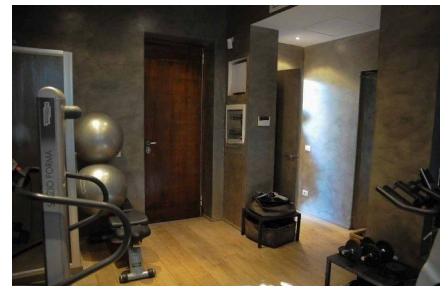

LOCATION 1324

VILLA MODERNA
ROMA ARDEATINO

La scheda di questa location e' disponibile sul sito all'indirizzo <https://www.roma-location.com/location/1324>