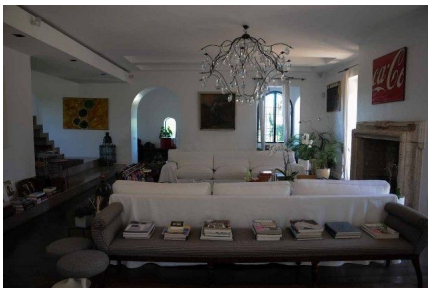

LOCATION 1324

VILLA MODERNA
ROMA ARDEATINO

La scheda di questa location e' disponibile sul sito all'indirizzo <https://www.roma-location.com/location/1324>