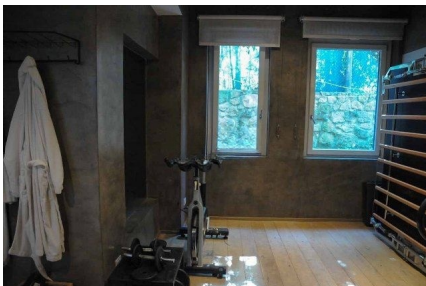

LOCATION 1324

VILLA MODERNA
ROMA ARDEATINO

La scheda di questa location e' disponibile sul sito all'indirizzo <https://www.roma-location.com/location/1324>