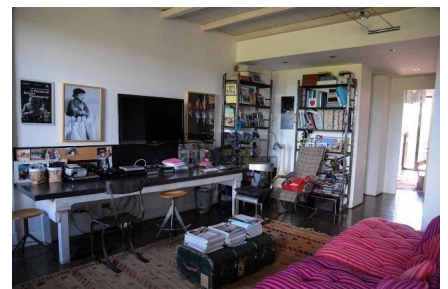

LOCATION 1324

VILLA MODERNA
ROMA ARDEATINO

La scheda di questa location e' disponibile sul sito all'indirizzo <https://www.roma-location.com/location/1324>