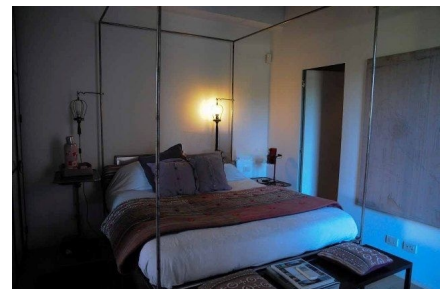

LOCATION 1324

VILLA MODERNA
ROMA ARDEATINO

La scheda di questa location e' disponibile sul sito all'indirizzo <https://www.roma-location.com/location/1324>