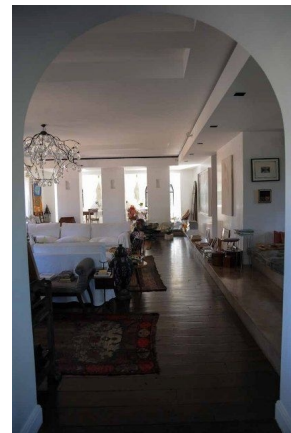

LOCATION 1324

VILLA MODERNA
ROMA ARDEATINO

La scheda di questa location e' disponibile sul sito all'indirizzo <https://www.roma-location.com/location/1324>