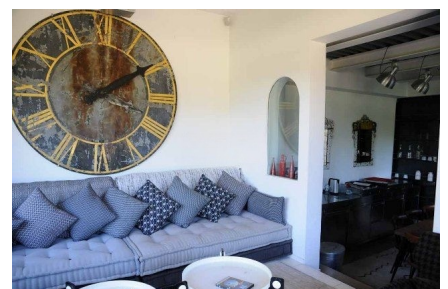

LOCATION 1324

VILLA MODERNA
ROMA ARDEATINO

La scheda di questa location e' disponibile sul sito all'indirizzo <https://www.roma-location.com/location/1324>