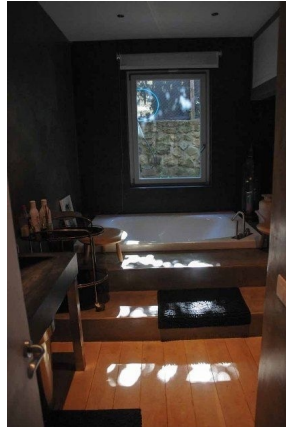

LOCATION 1324

VILLA MODERNA
ROMA ARDEATINO

La scheda di questa location e' disponibile sul sito all'indirizzo <https://www.roma-location.com/location/1324>