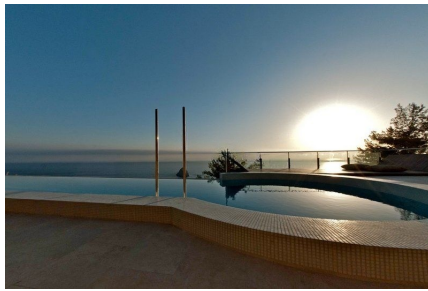

LOCATION 1325

VILLA MARE
(GR)

La scheda di questa location e' disponibile sul sito all'indirizzo <https://www.roma-location.com/location/1325>