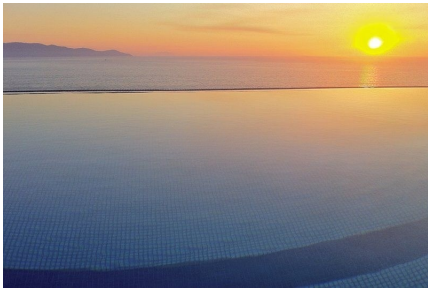

LOCATION 1325

VILLA MARE
(GR)

La scheda di questa location e' disponibile sul sito all'indirizzo <https://www.roma-location.com/location/1325>