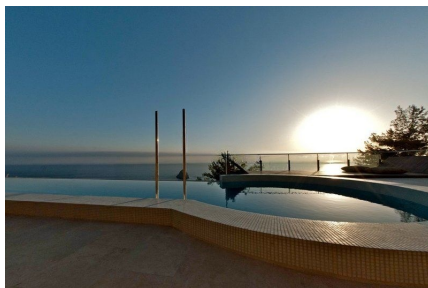

LOCATION 1325

VILLA MARE
(GR)

La scheda di questa location e' disponibile sul sito all'indirizzo <https://www.roma-location.com/location/1325>