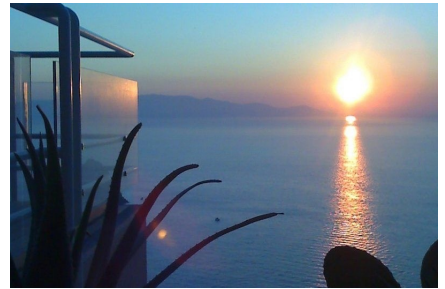

LOCATION 1325

VILLA MARE
(GR)

La scheda di questa location e' disponibile sul sito all'indirizzo <https://www.roma-location.com/location/1325>