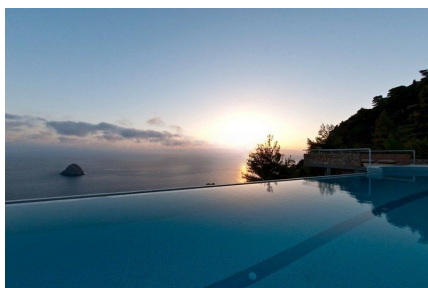

LOCATION 1325

VILLA MARE
(GR)

La scheda di questa location e' disponibile sul sito all'indirizzo <https://www.roma-location.com/location/1325>