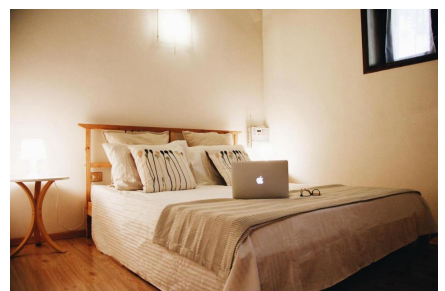

LOCATION 1326

VILLA ANNI 50/70/90
CAMPAGNANO (RM)

La scheda di questa location e' disponibile sul sito all'indirizzo <https://www.roma-location.com/location/1326>