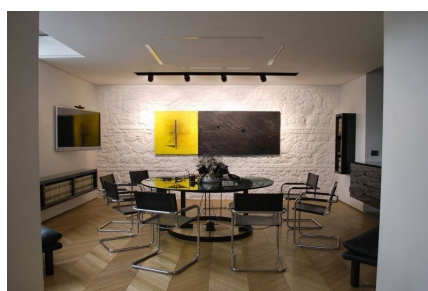

LOCATION 1329

UFFICIO MODERNO
ROMA PRATI

La scheda di questa location e' disponibile sul sito all'indirizzo <https://www.roma-location.com/location/1329>