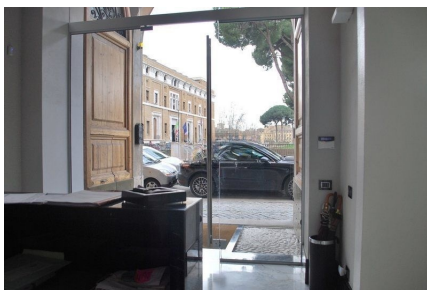

LOCATION 1329

UFFICIO MODERNO
ROMA PRATI

La scheda di questa location e' disponibile sul sito all'indirizzo <https://www.roma-location.com/location/1329>