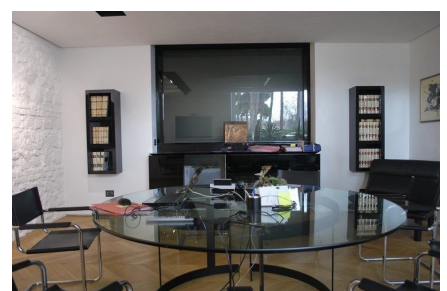

LOCATION 1329

UFFICIO MODERNO
ROMA PRATI

La scheda di questa location e' disponibile sul sito all'indirizzo <https://www.roma-location.com/location/1329>