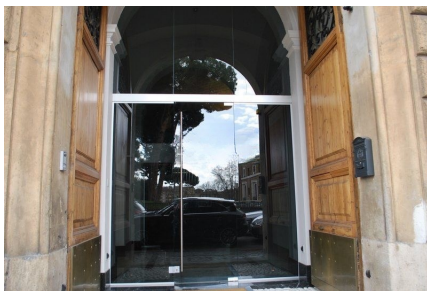

LOCATION 1329

UFFICIO MODERNO
ROMA PRATI

La scheda di questa location e' disponibile sul sito all'indirizzo <https://www.roma-location.com/location/1329>