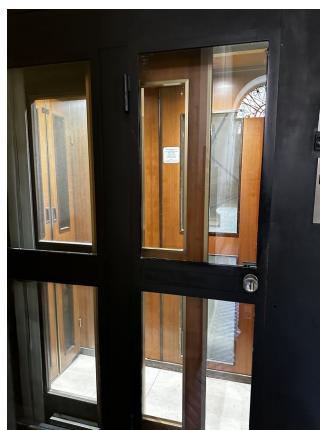

**LOCATION 1331**

ATTICO MODERNO  
ROMA GHETTO

La scheda di questa location e' disponibile sul sito all'indirizzo <https://www.roma-location.com/location/1331>