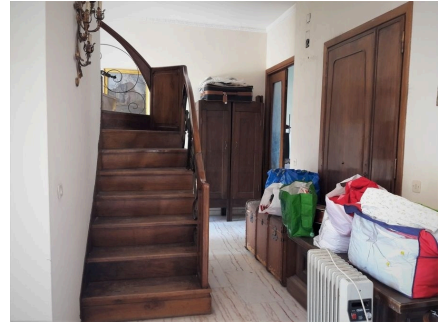

**LOCATION 1333**

APPARTAMENTO ANNI 50/70/90  
ROMA DELLA VITTORIA

La scheda di questa location e' disponibile sul sito all'indirizzo <https://www.roma-location.com/location/1333>