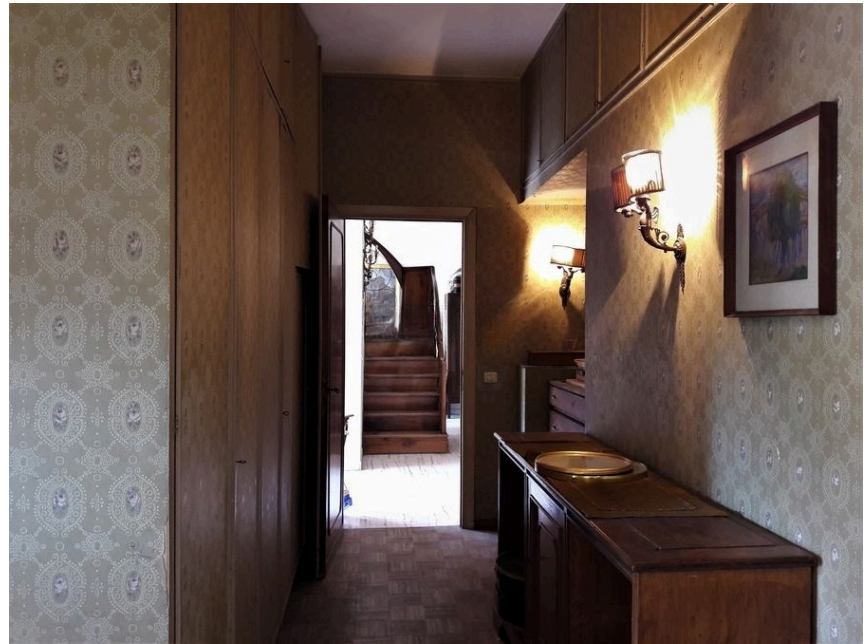

**LOCATION 1333**

APPARTAMENTO ANNI 50/70/90  
ROMA DELLA VITTORIA

La scheda di questa location e' disponibile sul sito all'indirizzo <https://www.roma-location.com/location/1333>