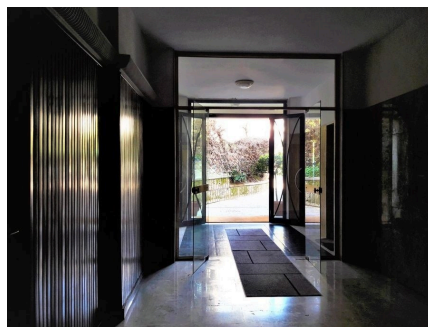

LOCATION 1333

APPARTAMENTO ANNI 50/70/90
ROMA DELLA VITTORIA

La scheda di questa location e' disponibile sul sito all'indirizzo <https://www.roma-location.com/location/1333>