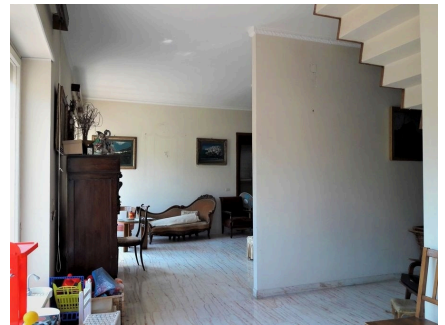

LOCATION 1333

APPARTAMENTO ANNI 50/70/90
ROMA DELLA VITTORIA

La scheda di questa location e' disponibile sul sito all'indirizzo <https://www.roma-location.com/location/1333>