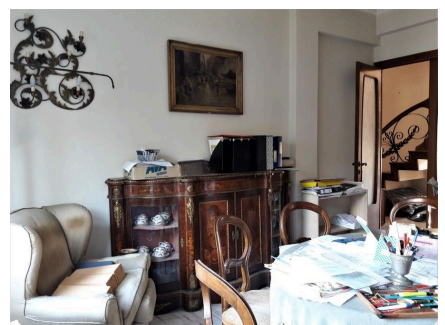

LOCATION 1333

APPARTAMENTO ANNI 50/70/90
ROMA DELLA VITTORIA

La scheda di questa location e' disponibile sul sito all'indirizzo <https://www.roma-location.com/location/1333>