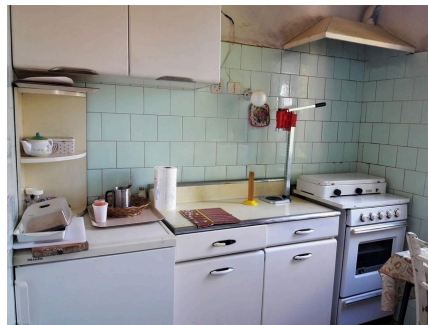

**LOCATION 1333**

APPARTAMENTO ANNI 50/70/90  
ROMA DELLA VITTORIA

La scheda di questa location e' disponibile sul sito all'indirizzo <https://www.roma-location.com/location/1333>