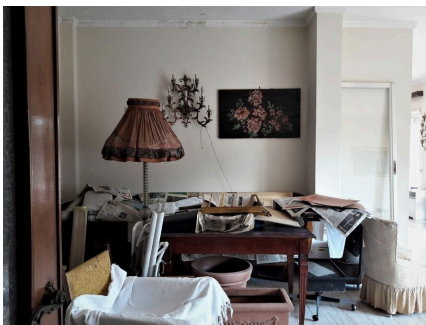

**LOCATION 1333**

APPARTAMENTO ANNI 50/70/90  
ROMA DELLA VITTORIA

La scheda di questa location e' disponibile sul sito all'indirizzo <https://www.roma-location.com/location/1333>