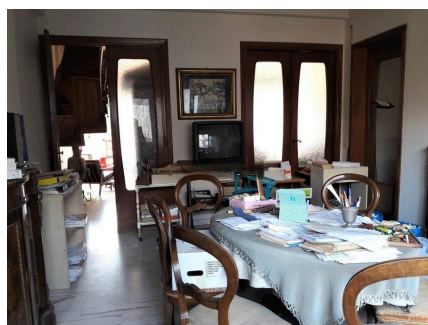

LOCATION 1333

APPARTAMENTO ANNI 50/70/90
ROMA DELLA VITTORIA

La scheda di questa location e' disponibile sul sito all'indirizzo <https://www.roma-location.com/location/1333>