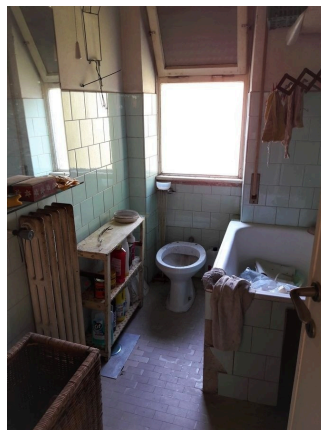

**LOCATION 1333**

APPARTAMENTO ANNI 50/70/90  
ROMA DELLA VITTORIA

La scheda di questa location e' disponibile sul sito all'indirizzo <https://www.roma-location.com/location/1333>