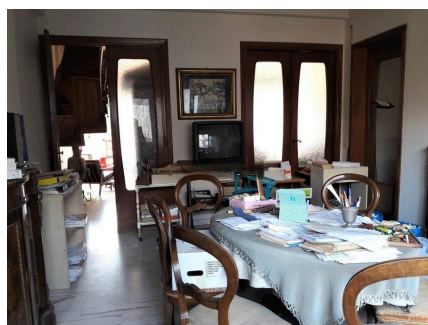

**LOCATION 1333**

APPARTAMENTO ANNI 50/70/90  
ROMA DELLA VITTORIA

La scheda di questa location e' disponibile sul sito all'indirizzo <https://www.roma-location.com/location/1333>