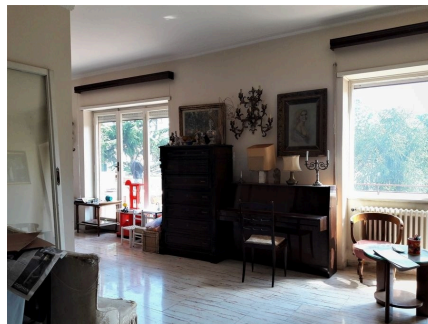

**LOCATION 1333**

APPARTAMENTO ANNI 50/70/90  
ROMA DELLA VITTORIA

La scheda di questa location e' disponibile sul sito all'indirizzo <https://www.roma-location.com/location/1333>