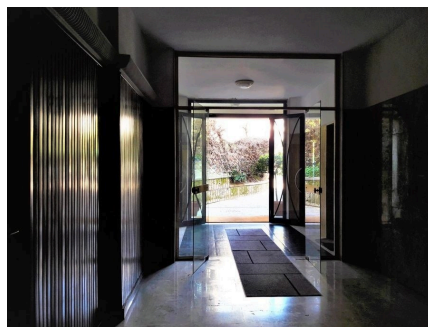

**LOCATION 1333**

APPARTAMENTO ANNI 50/70/90  
ROMA DELLA VITTORIA

La scheda di questa location e' disponibile sul sito all'indirizzo <https://www.roma-location.com/location/1333>