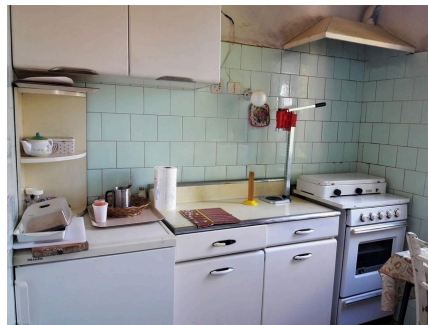

LOCATION 1333

APPARTAMENTO ANNI 50/70/90
ROMA DELLA VITTORIA

La scheda di questa location e' disponibile sul sito all'indirizzo <https://www.roma-location.com/location/1333>