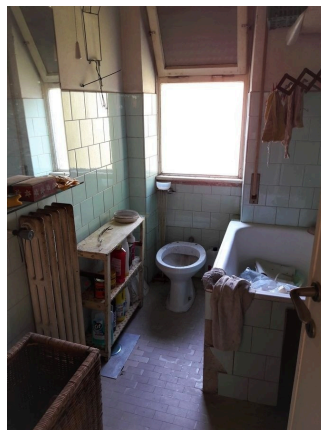

LOCATION 1333

APPARTAMENTO ANNI 50/70/90
ROMA DELLA VITTORIA

La scheda di questa location e' disponibile sul sito all'indirizzo <https://www.roma-location.com/location/1333>