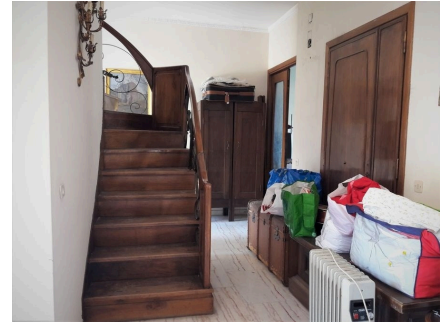

LOCATION 1333

APPARTAMENTO ANNI 50/70/90
ROMA DELLA VITTORIA

La scheda di questa location e' disponibile sul sito all'indirizzo <https://www.roma-location.com/location/1333>