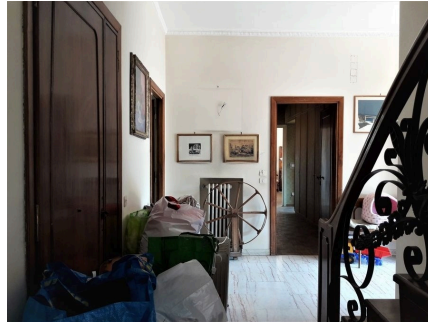

**LOCATION 1333**

APPARTAMENTO ANNI 50/70/90  
ROMA DELLA VITTORIA

La scheda di questa location e' disponibile sul sito all'indirizzo <https://www.roma-location.com/location/1333>