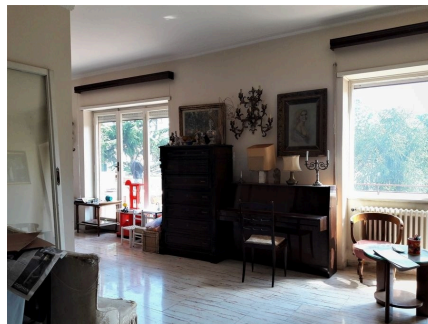

LOCATION 1333

APPARTAMENTO ANNI 50/70/90
ROMA DELLA VITTORIA

La scheda di questa location e' disponibile sul sito all'indirizzo <https://www.roma-location.com/location/1333>