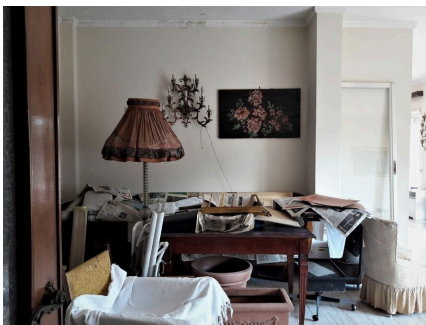

LOCATION 1333

APPARTAMENTO ANNI 50/70/90
ROMA DELLA VITTORIA

La scheda di questa location e' disponibile sul sito all'indirizzo <https://www.roma-location.com/location/1333>