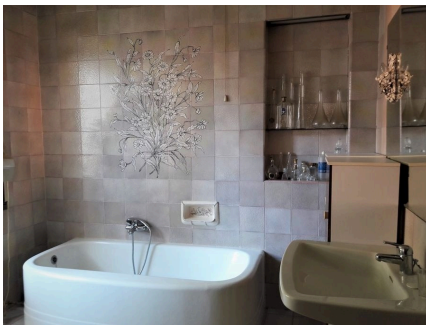

**LOCATION 1333**

APPARTAMENTO ANNI 50/70/90  
ROMA DELLA VITTORIA

La scheda di questa location e' disponibile sul sito all'indirizzo <https://www.roma-location.com/location/1333>