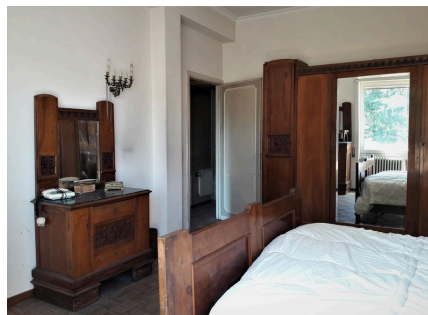

**LOCATION 1333**

APPARTAMENTO ANNI 50/70/90  
ROMA DELLA VITTORIA

La scheda di questa location e' disponibile sul sito all'indirizzo <https://www.roma-location.com/location/1333>