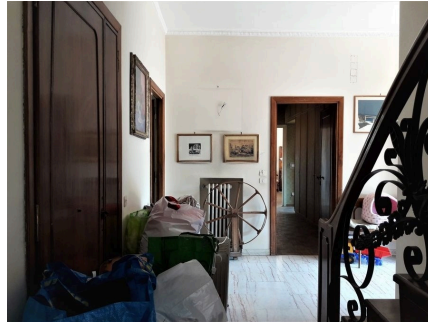

LOCATION 1333

APPARTAMENTO ANNI 50/70/90
ROMA DELLA VITTORIA

La scheda di questa location e' disponibile sul sito all'indirizzo <https://www.roma-location.com/location/1333>