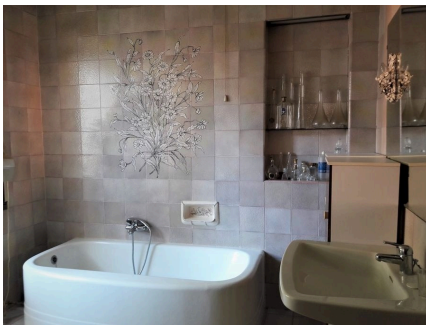

LOCATION 1333

APPARTAMENTO ANNI 50/70/90
ROMA DELLA VITTORIA

La scheda di questa location e' disponibile sul sito all'indirizzo <https://www.roma-location.com/location/1333>