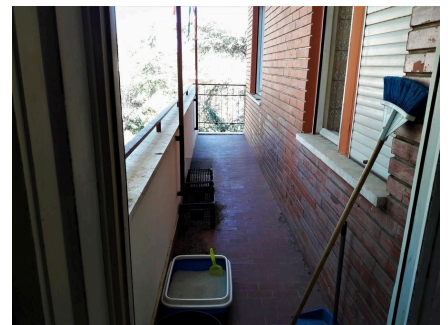

LOCATION 1333

APPARTAMENTO ANNI 50/70/90
ROMA DELLA VITTORIA

La scheda di questa location e' disponibile sul sito all'indirizzo <https://www.roma-location.com/location/1333>