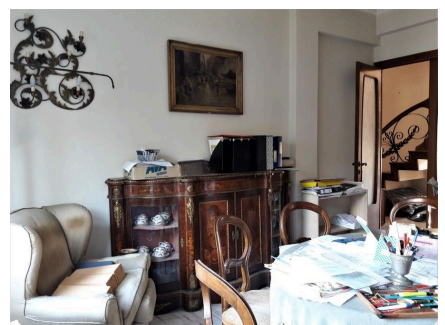

**LOCATION 1333**

APPARTAMENTO ANNI 50/70/90  
ROMA DELLA VITTORIA

La scheda di questa location e' disponibile sul sito all'indirizzo <https://www.roma-location.com/location/1333>