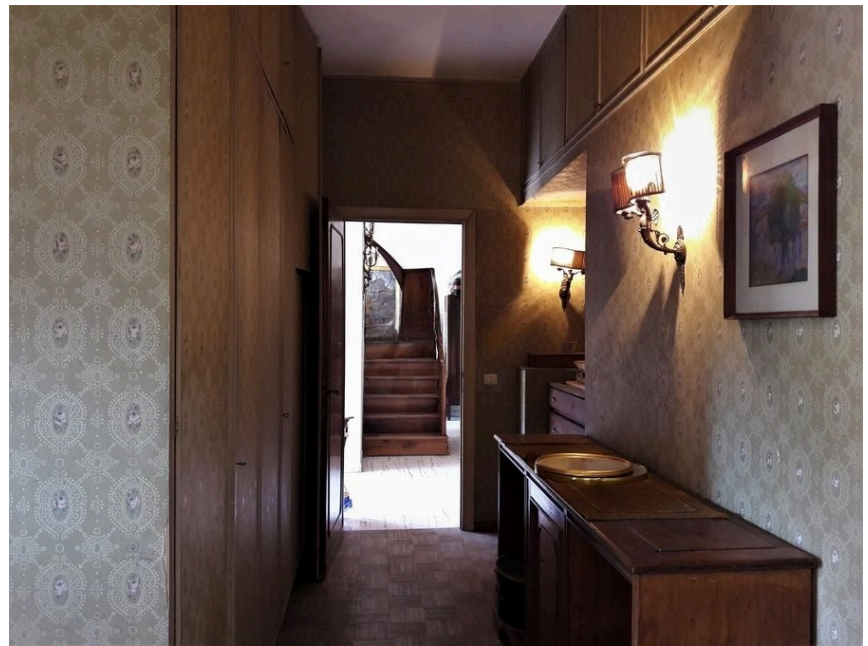

LOCATION 1333

APPARTAMENTO ANNI 50/70/90
ROMA DELLA VITTORIA

La scheda di questa location e' disponibile sul sito all'indirizzo <https://www.roma-location.com/location/1333>