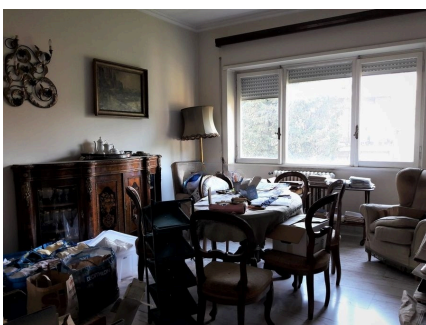

LOCATION 1333

APPARTAMENTO ANNI 50/70/90
ROMA DELLA VITTORIA

La scheda di questa location e' disponibile sul sito all'indirizzo <https://www.roma-location.com/location/1333>