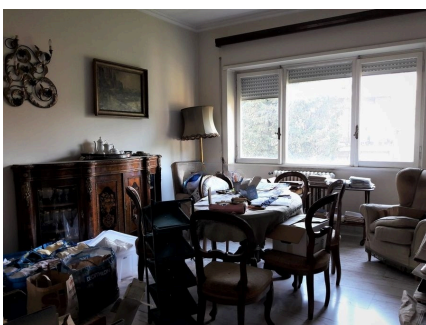

**LOCATION 1333**

APPARTAMENTO ANNI 50/70/90  
ROMA DELLA VITTORIA

La scheda di questa location e' disponibile sul sito all'indirizzo <https://www.roma-location.com/location/1333>