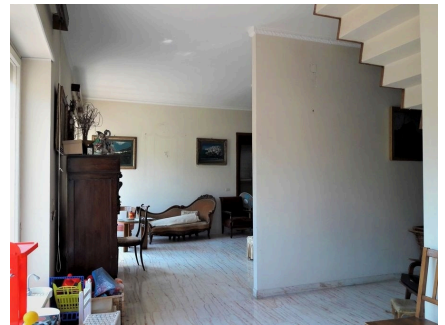

**LOCATION 1333**

APPARTAMENTO ANNI 50/70/90  
ROMA DELLA VITTORIA

La scheda di questa location e' disponibile sul sito all'indirizzo <https://www.roma-location.com/location/1333>