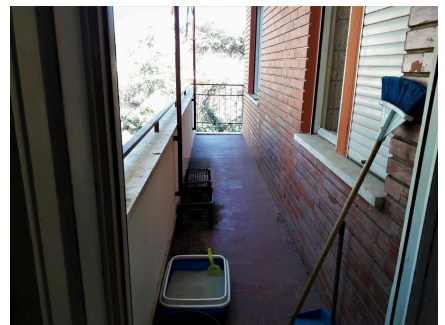

**LOCATION 1333**

APPARTAMENTO ANNI 50/70/90  
ROMA DELLA VITTORIA

La scheda di questa location e' disponibile sul sito all'indirizzo <https://www.roma-location.com/location/1333>