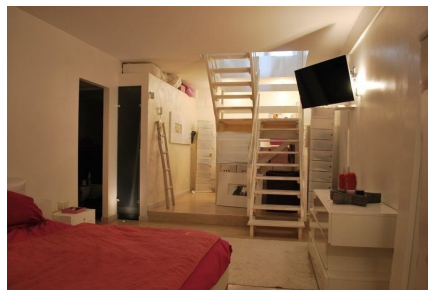

LOCATION 1334

APPARTAMENTO MODERNO
ROMA CASAL PALOCCO

La scheda di questa location e' disponibile sul sito all'indirizzo <https://www.roma-location.com/location/1334>