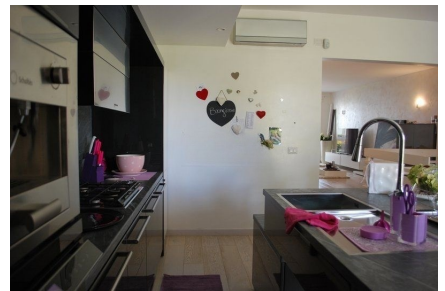

LOCATION 1334

APPARTAMENTO MODERNO
ROMA CASAL PALOCCO

La scheda di questa location e' disponibile sul sito all'indirizzo <https://www.roma-location.com/location/1334>