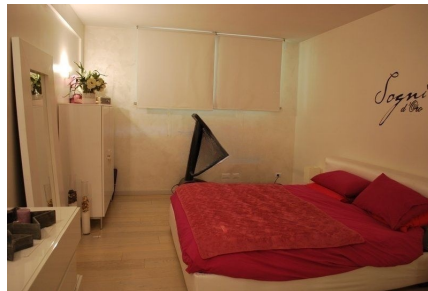

LOCATION 1334

APPARTAMENTO MODERNO
ROMA CASAL PALOCCO

La scheda di questa location e' disponibile sul sito all'indirizzo <https://www.roma-location.com/location/1334>