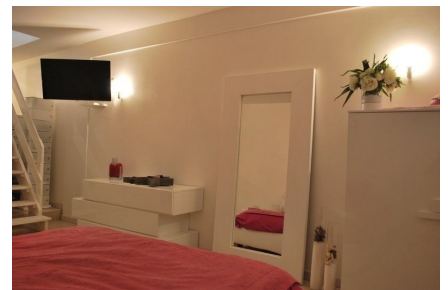

LOCATION 1334

APPARTAMENTO MODERNO
ROMA CASAL PALOCCO

La scheda di questa location e' disponibile sul sito all'indirizzo <https://www.roma-location.com/location/1334>