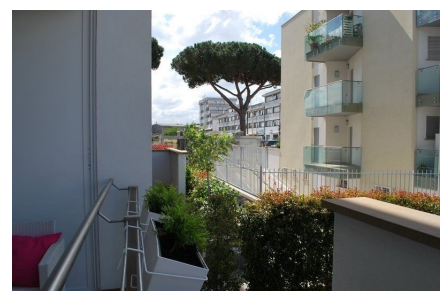

LOCATION 1334

APPARTAMENTO MODERNO
ROMA CASAL PALOCCO

La scheda di questa location e' disponibile sul sito all'indirizzo <https://www.roma-location.com/location/1334>