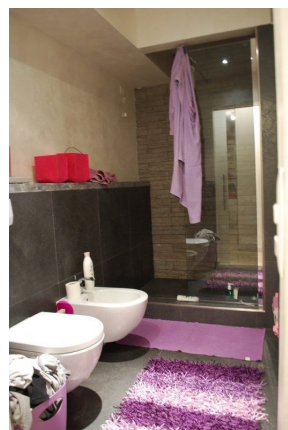

LOCATION 1334

APPARTAMENTO MODERNO
ROMA CASAL PALOCCO

La scheda di questa location e' disponibile sul sito all'indirizzo <https://www.roma-location.com/location/1334>