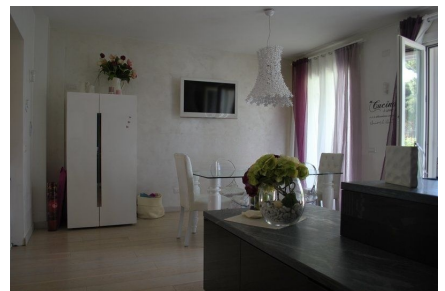

LOCATION 1334

APPARTAMENTO MODERNO
ROMA CASAL PALOCCO

La scheda di questa location e' disponibile sul sito all'indirizzo <https://www.roma-location.com/location/1334>