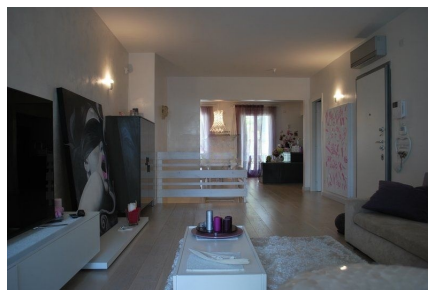

LOCATION 1334

APPARTAMENTO MODERNO
ROMA CASAL PALOCCO

La scheda di questa location e' disponibile sul sito all'indirizzo <https://www.roma-location.com/location/1334>