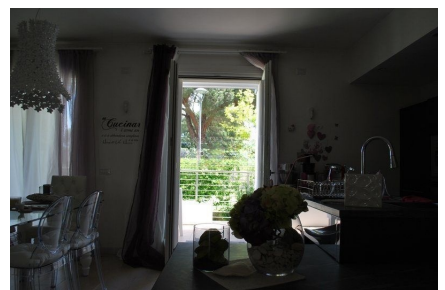

LOCATION 1334

APPARTAMENTO MODERNO
ROMA CASAL PALOCCO

La scheda di questa location e' disponibile sul sito all'indirizzo <https://www.roma-location.com/location/1334>