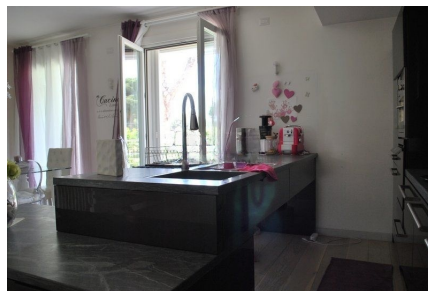

LOCATION 1334

APPARTAMENTO MODERNO
ROMA CASAL PALOCCO

La scheda di questa location e' disponibile sul sito all'indirizzo <https://www.roma-location.com/location/1334>