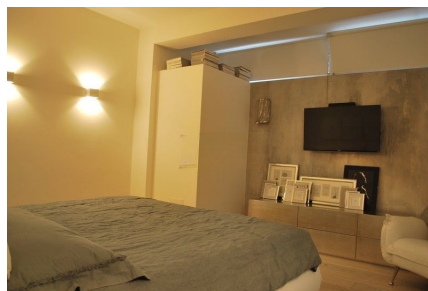

**LOCATION 1335**

APPARTAMENTO MODERNO  
ROMA CASAL PALOCCO

La scheda di questa location e' disponibile sul sito all'indirizzo <https://www.roma-location.com/location/1335>