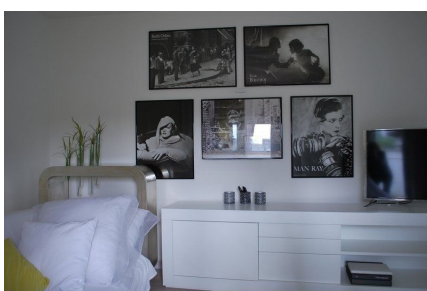

**LOCATION 1335**

APPARTAMENTO MODERNO  
ROMA CASAL PALOCCO

La scheda di questa location e' disponibile sul sito all'indirizzo <https://www.roma-location.com/location/1335>