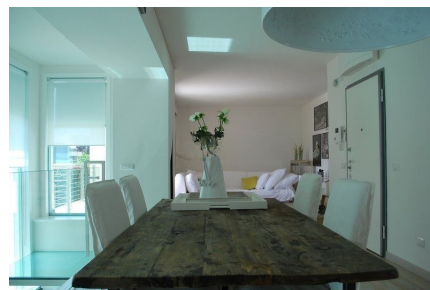

**LOCATION 1335**

APPARTAMENTO MODERNO  
ROMA CASAL PALOCCO

La scheda di questa location e' disponibile sul sito all'indirizzo <https://www.roma-location.com/location/1335>