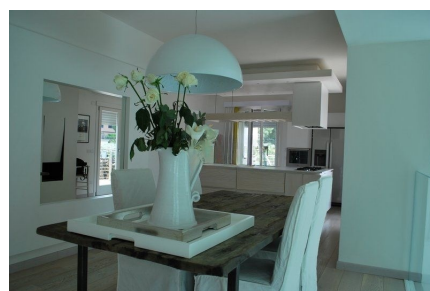

**LOCATION 1335**

APPARTAMENTO MODERNO  
ROMA CASAL PALOCCO

La scheda di questa location e' disponibile sul sito all'indirizzo <https://www.roma-location.com/location/1335>