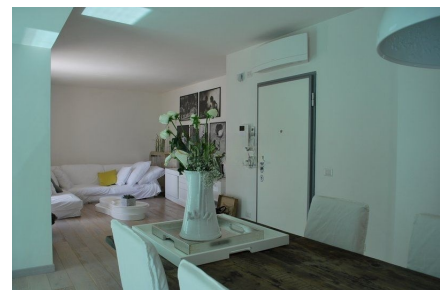

**LOCATION 1335**

APPARTAMENTO MODERNO  
ROMA CASAL PALOCCO

La scheda di questa location e' disponibile sul sito all'indirizzo <https://www.roma-location.com/location/1335>