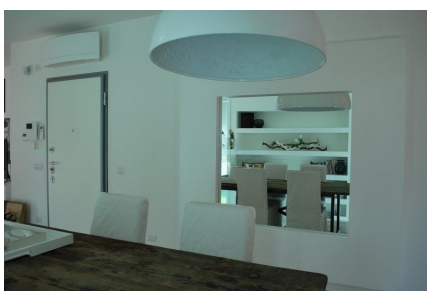

**LOCATION 1335**

APPARTAMENTO MODERNO  
ROMA CASAL PALOCCO

La scheda di questa location e' disponibile sul sito all'indirizzo <https://www.roma-location.com/location/1335>