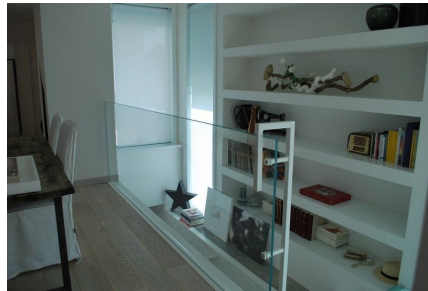

**LOCATION 1335**

APPARTAMENTO MODERNO  
ROMA CASAL PALOCCO

La scheda di questa location e' disponibile sul sito all'indirizzo <https://www.roma-location.com/location/1335>