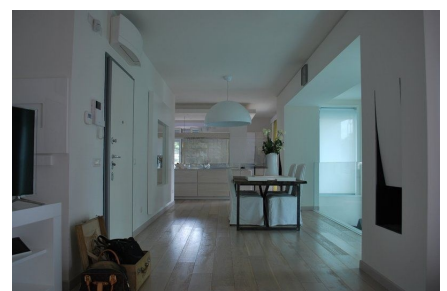

**LOCATION 1335**

APPARTAMENTO MODERNO  
ROMA CASAL PALOCCO

La scheda di questa location e' disponibile sul sito all'indirizzo <https://www.roma-location.com/location/1335>