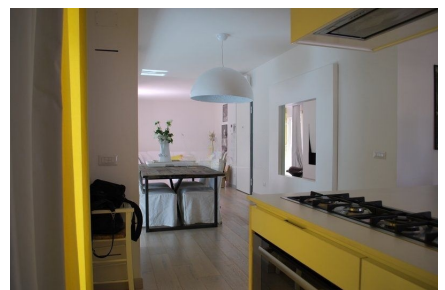

**LOCATION 1335**

APPARTAMENTO MODERNO  
ROMA CASAL PALOCCO

La scheda di questa location e' disponibile sul sito all'indirizzo <https://www.roma-location.com/location/1335>