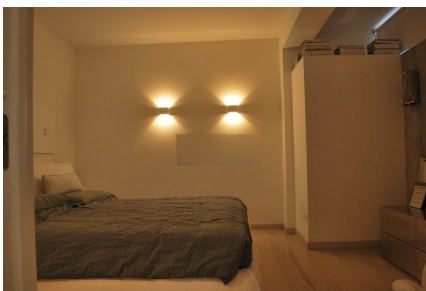

**LOCATION 1335**

APPARTAMENTO MODERNO  
ROMA CASAL PALOCCO

La scheda di questa location e' disponibile sul sito all'indirizzo <https://www.roma-location.com/location/1335>