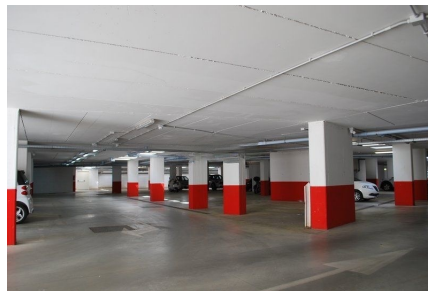

**LOCATION 1335**

APPARTAMENTO MODERNO  
ROMA CASAL PALOCCO

La scheda di questa location e' disponibile sul sito all'indirizzo <https://www.roma-location.com/location/1335>