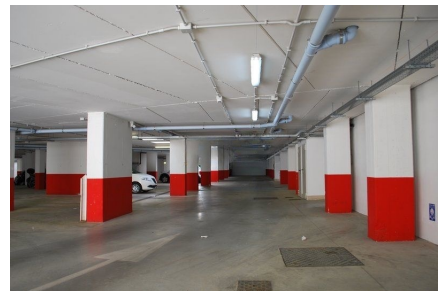

**LOCATION 1335**

APPARTAMENTO MODERNO  
ROMA CASAL PALOCCO

La scheda di questa location e' disponibile sul sito all'indirizzo <https://www.roma-location.com/location/1335>