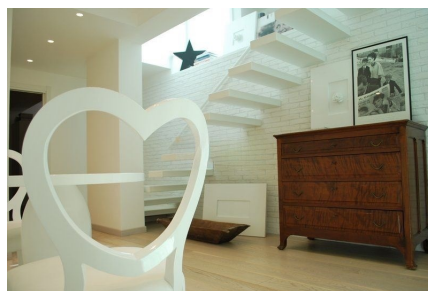

**LOCATION 1335**

APPARTAMENTO MODERNO  
ROMA CASAL PALOCCO

La scheda di questa location e' disponibile sul sito all'indirizzo <https://www.roma-location.com/location/1335>