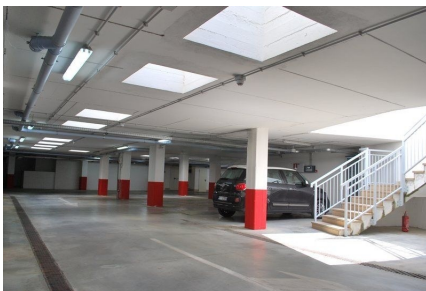

**LOCATION 1335**

APPARTAMENTO MODERNO  
ROMA CASAL PALOCCO

La scheda di questa location e' disponibile sul sito all'indirizzo <https://www.roma-location.com/location/1335>