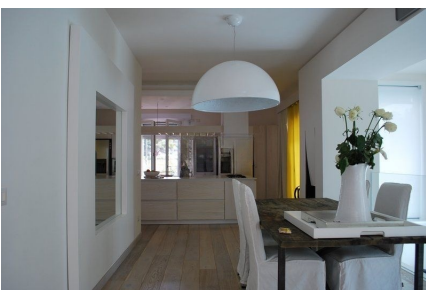

**LOCATION 1335**

APPARTAMENTO MODERNO  
ROMA CASAL PALOCCO

La scheda di questa location e' disponibile sul sito all'indirizzo <https://www.roma-location.com/location/1335>