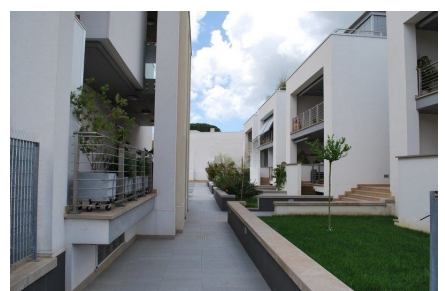

**LOCATION 1335**

APPARTAMENTO MODERNO  
ROMA CASAL PALOCCO

La scheda di questa location e' disponibile sul sito all'indirizzo <https://www.roma-location.com/location/1335>