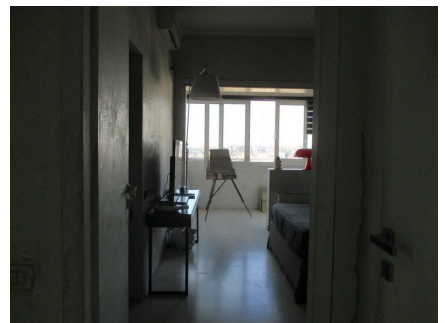

LOCATION 1337

APPARTAMENTO MODERNO
ROMA BALDUINA

La scheda di questa location e' disponibile sul sito all'indirizzo <https://www.roma-location.com/location/1337>