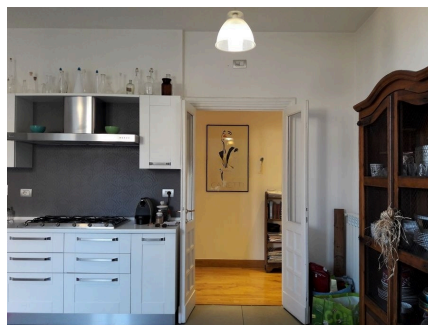

**LOCATION 1339**

APPARTAMENTO BOHEMIEN  
ROMA FLAMINIO

La scheda di questa location e' disponibile sul sito all'indirizzo <https://www.roma-location.com/location/1339>