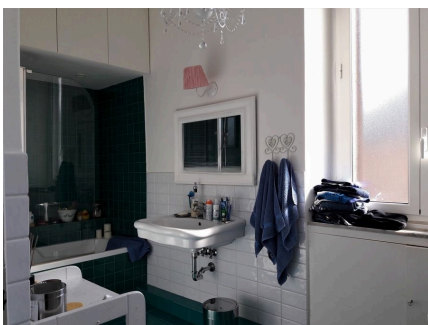

**LOCATION 1339**

APPARTAMENTO BOHEMIEN  
ROMA FLAMINIO

La scheda di questa location e' disponibile sul sito all'indirizzo <https://www.roma-location.com/location/1339>