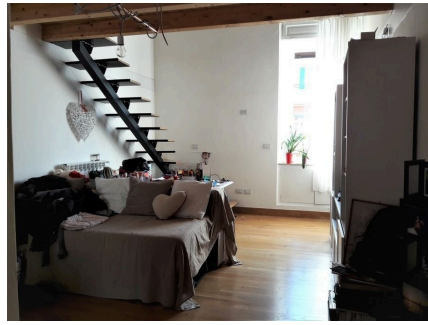

**LOCATION 1339**

APPARTAMENTO BOHEMIEN  
ROMA FLAMINIO

La scheda di questa location e' disponibile sul sito all'indirizzo <https://www.roma-location.com/location/1339>