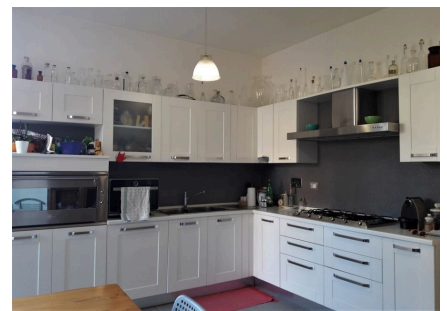

**LOCATION 1339**

APPARTAMENTO BOHEMIEN  
ROMA FLAMINIO

La scheda di questa location e' disponibile sul sito all'indirizzo <https://www.roma-location.com/location/1339>