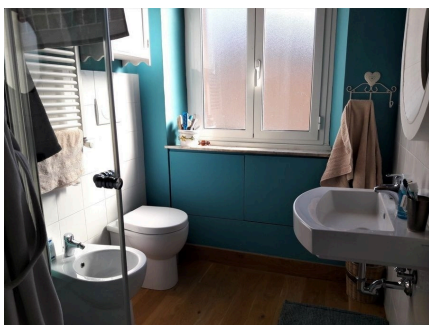

**LOCATION 1339**

APPARTAMENTO BOHEMIEN  
ROMA FLAMINIO

La scheda di questa location e' disponibile sul sito all'indirizzo <https://www.roma-location.com/location/1339>