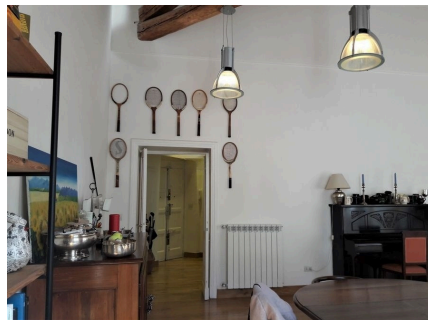

**LOCATION 1339**

APPARTAMENTO BOHEMIEN  
ROMA FLAMINIO

La scheda di questa location e' disponibile sul sito all'indirizzo <https://www.roma-location.com/location/1339>