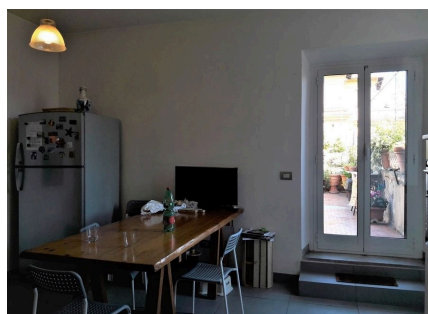

**LOCATION 1339**

APPARTAMENTO BOHEMIEN  
ROMA FLAMINIO

La scheda di questa location e' disponibile sul sito all'indirizzo <https://www.roma-location.com/location/1339>