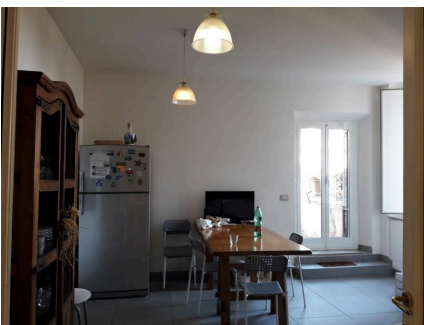

**LOCATION 1339**

APPARTAMENTO BOHEMIEN  
ROMA FLAMINIO

La scheda di questa location e' disponibile sul sito all'indirizzo <https://www.roma-location.com/location/1339>