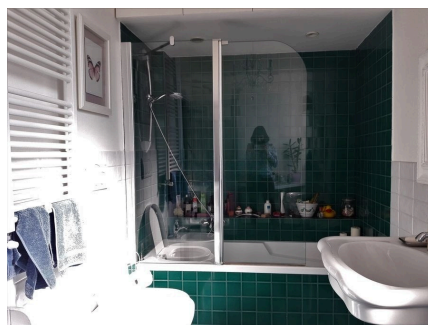

**LOCATION 1339**

APPARTAMENTO BOHEMIEN  
ROMA FLAMINIO

La scheda di questa location e' disponibile sul sito all'indirizzo <https://www.roma-location.com/location/1339>