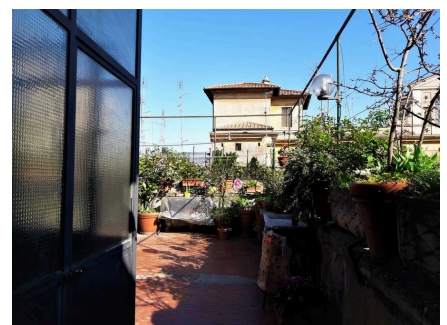

**LOCATION 1339**

APPARTAMENTO BOHEMIEN  
ROMA FLAMINIO

La scheda di questa location e' disponibile sul sito all'indirizzo <https://www.roma-location.com/location/1339>