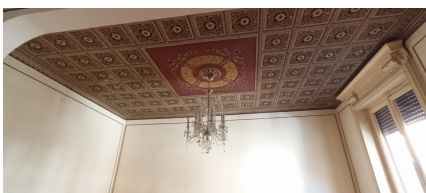

**LOCATION 1341**

APPARTAMENTO CLASSICO  
ROMA COPPEDÈ

La scheda di questa location e' disponibile sul sito all'indirizzo <https://www.roma-location.com/location/1341>