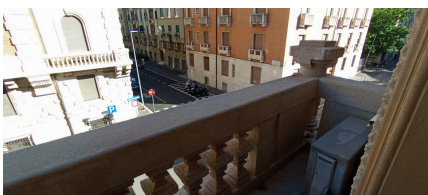

**LOCATION 1341**

APPARTAMENTO CLASSICO  
ROMA COPPEDÈ

La scheda di questa location e' disponibile sul sito all'indirizzo <https://www.roma-location.com/location/1341>