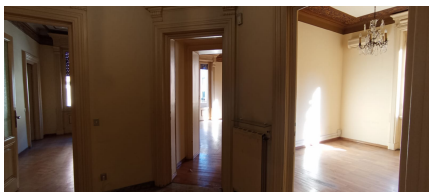

**LOCATION 1341**

APPARTAMENTO CLASSICO  
ROMA COPPEDÈ

La scheda di questa location e' disponibile sul sito all'indirizzo <https://www.roma-location.com/location/1341>