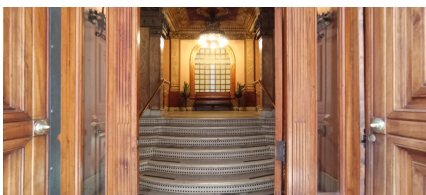

**LOCATION 1341**

APPARTAMENTO CLASSICO  
ROMA COPPEDÈ

La scheda di questa location e' disponibile sul sito all'indirizzo <https://www.roma-location.com/location/1341>