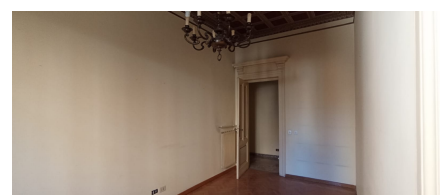

**LOCATION 1341**

APPARTAMENTO CLASSICO  
ROMA COPPEDÈ

La scheda di questa location e' disponibile sul sito all'indirizzo <https://www.roma-location.com/location/1341>