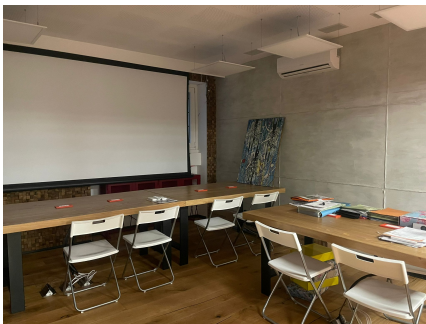

**LOCATION 1343**

UFFICIO MODERNO  
ROMA NONENTANO

La scheda di questa location e' disponibile sul sito all'indirizzo <https://www.roma-location.com/location/1343>