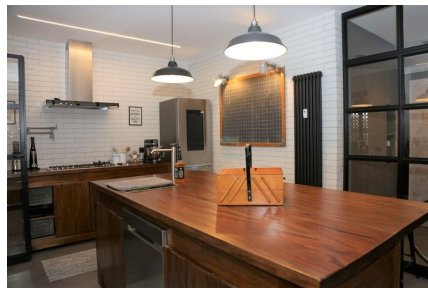

LOCATION 135

APPARTAMENTO MODERNO
ROMA (RM) MONTE SACRO

La scheda di questa location e' disponibile sul sito all'indirizzo <https://www.roma-location.com/location/135>