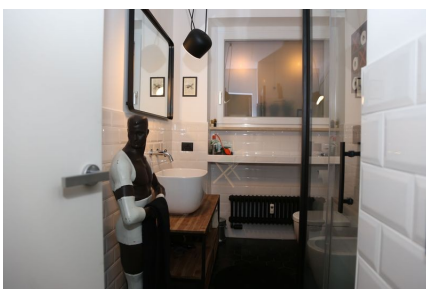

LOCATION 135

APPARTAMENTO MODERNO
ROMA (RM) MONTE SACRO

La scheda di questa location e' disponibile sul sito all'indirizzo <https://www.roma-location.com/location/135>