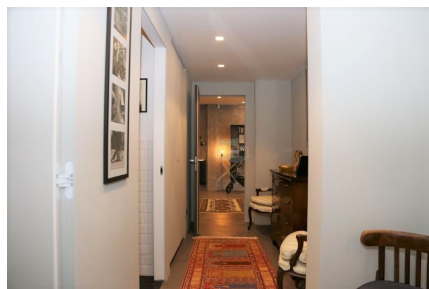

LOCATION 135

APPARTAMENTO MODERNO
ROMA (RM) MONTE SACRO

La scheda di questa location e' disponibile sul sito all'indirizzo <https://www.roma-location.com/location/135>