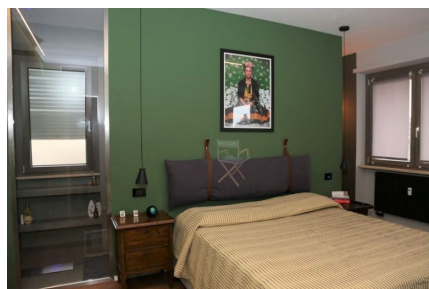

LOCATION 135

APPARTAMENTO MODERNO
ROMA (RM) MONTE SACRO

La scheda di questa location e' disponibile sul sito all'indirizzo <https://www.roma-location.com/location/135>