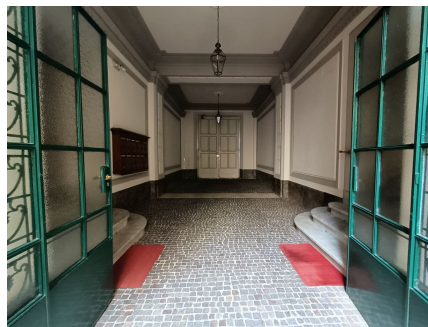

LOCATION 1352

APPARTAMENTO CLASSICO
ROMA TRIESTE

La scheda di questa location e' disponibile sul sito all'indirizzo <https://www.roma-location.com/location/1352>