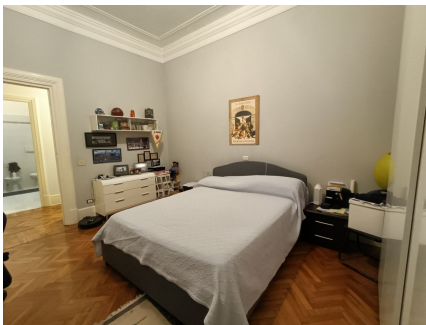

LOCATION 1352

APPARTAMENTO CLASSICO
ROMA TRIESTE

La scheda di questa location e' disponibile sul sito all'indirizzo <https://www.roma-location.com/location/1352>