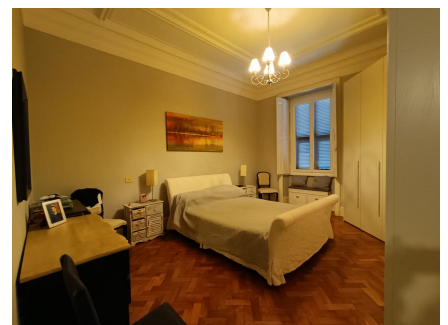

LOCATION 1352

APPARTAMENTO CLASSICO
ROMA TRIESTE

La scheda di questa location e' disponibile sul sito all'indirizzo <https://www.roma-location.com/location/1352>