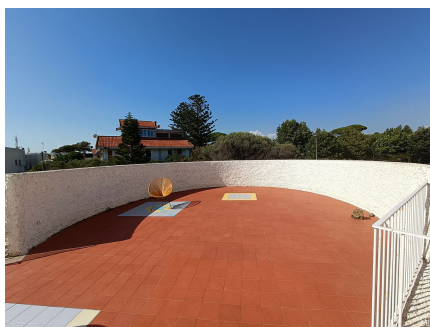

LOCATION 1356

VILLA MARE
SANTA MARINELLA

La scheda di questa location e' disponibile sul sito all'indirizzo <https://www.roma-location.com/location/1356>