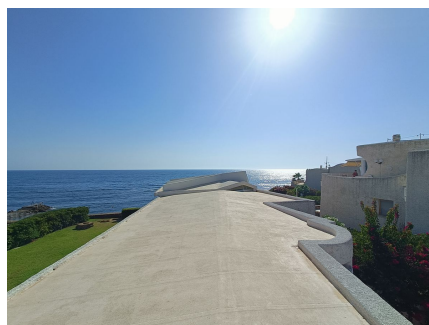

LOCATION 1356

VILLA MARE
SANTA MARINELLA

La scheda di questa location e' disponibile sul sito all'indirizzo <https://www.roma-location.com/location/1356>