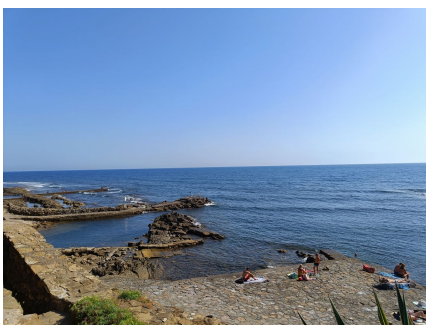

LOCATION 1356

VILLA MARE
SANTA MARINELLA

La scheda di questa location e' disponibile sul sito all'indirizzo <https://www.roma-location.com/location/1356>