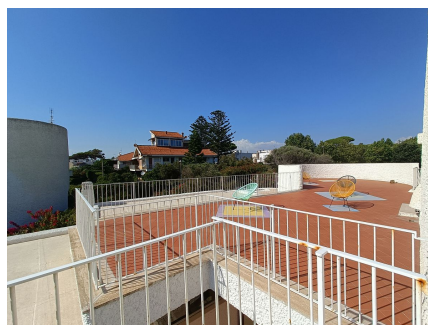

LOCATION 1356

VILLA MARE
SANTA MARINELLA

La scheda di questa location e' disponibile sul sito all'indirizzo <https://www.roma-location.com/location/1356>