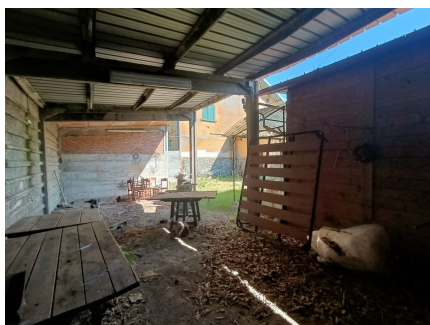

LOCATION 1360

BAR - RISTORANTE
CASSIA CIMINA

La scheda di questa location e' disponibile sul sito all'indirizzo <https://www.roma-location.com/location/1360>