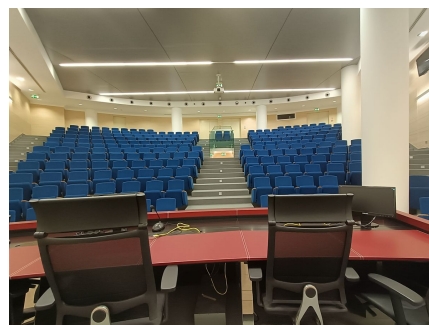

**LOCATION 1361**

TEATRO  
ROMA TIBURTINO

La scheda di questa location e' disponibile sul sito all'indirizzo <https://www.roma-location.com/location/1361>