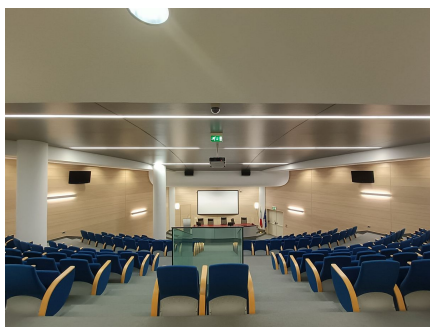

**LOCATION 1361**

TEATRO  
ROMA TIBURTINO

La scheda di questa location e' disponibile sul sito all'indirizzo <https://www.roma-location.com/location/1361>