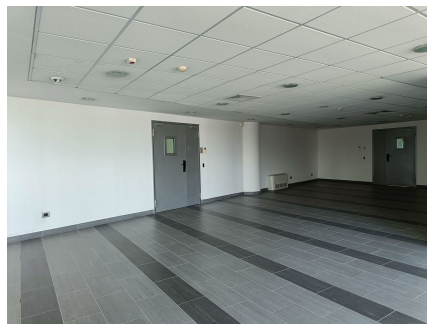

**LOCATION 1362**

UFFICIO MODERNO  
ROMA TIBURTINO

La scheda di questa location e' disponibile sul sito all'indirizzo <https://www.roma-location.com/location/1362>