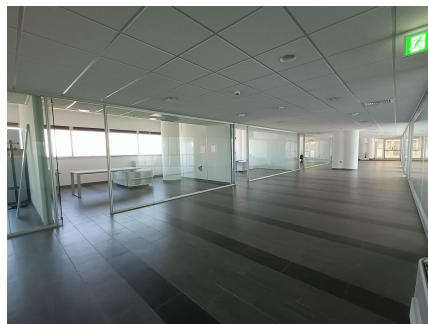

LOCATION 1363

UFFICIO MODERNO
ROMA TIBURTINO

La scheda di questa location e' disponibile sul sito all'indirizzo <https://www.roma-location.com/location/1363>