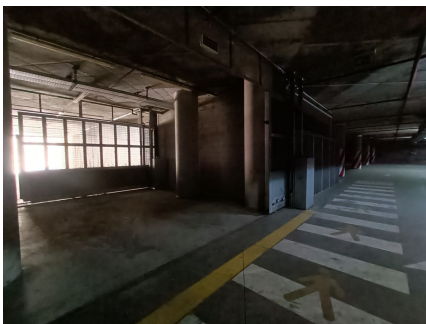

LOCATION 1364

SPAZI PARTICOLARI
ROMA TIBURTINO

La scheda di questa location e' disponibile sul sito all'indirizzo <https://www.roma-location.com/location/1364>