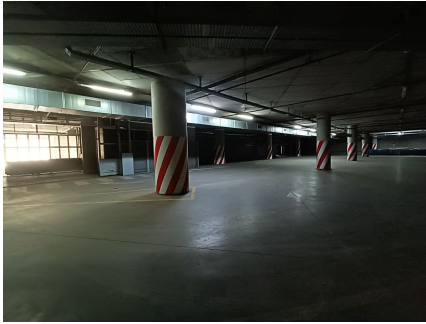

LOCATION 1364

SPAZI PARTICOLARI
ROMA TIBURTINO

La scheda di questa location e' disponibile sul sito all'indirizzo <https://www.roma-location.com/location/1364>