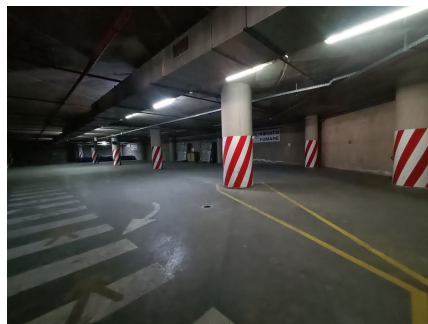

LOCATION 1364

SPAZI PARTICOLARI
ROMA TIBURTINO

La scheda di questa location e' disponibile sul sito all'indirizzo <https://www.roma-location.com/location/1364>