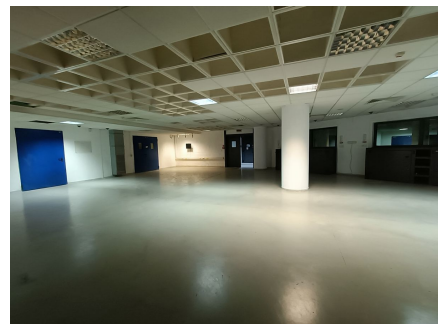

LOCATION 1364

SPAZI PARTICOLARI
ROMA TIBURTINO

La scheda di questa location e' disponibile sul sito all'indirizzo <https://www.roma-location.com/location/1364>