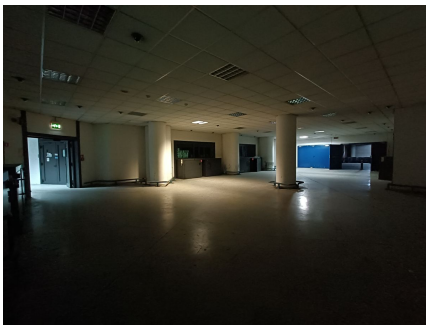

LOCATION 1364

SPAZI PARTICOLARI
ROMA TIBURTINO

La scheda di questa location e' disponibile sul sito all'indirizzo <https://www.roma-location.com/location/1364>