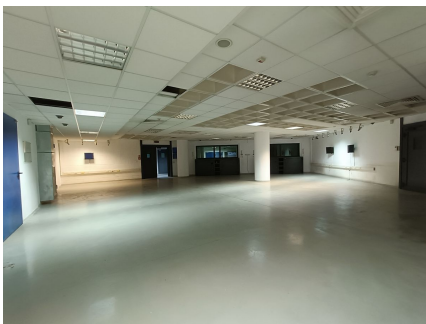

LOCATION 1364

SPAZI PARTICOLARI
ROMA TIBURTINO

La scheda di questa location e' disponibile sul sito all'indirizzo <https://www.roma-location.com/location/1364>