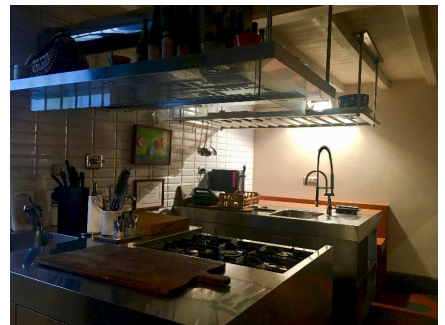

**LOCATION 137**

APPARTAMENTO CLASSICO  
ROMA (RM) PONTE

La scheda di questa location e' disponibile sul sito all'indirizzo <https://www.roma-location.com/location/137>