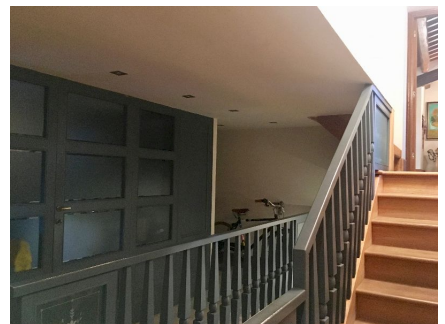

**LOCATION 137**

APPARTAMENTO CLASSICO  
ROMA (RM) PONTE

La scheda di questa location e' disponibile sul sito all'indirizzo <https://www.roma-location.com/location/137>