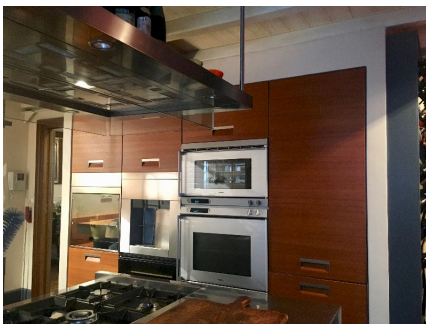

**LOCATION 137**

APPARTAMENTO CLASSICO  
ROMA (RM) PONTE

La scheda di questa location e' disponibile sul sito all'indirizzo <https://www.roma-location.com/location/137>