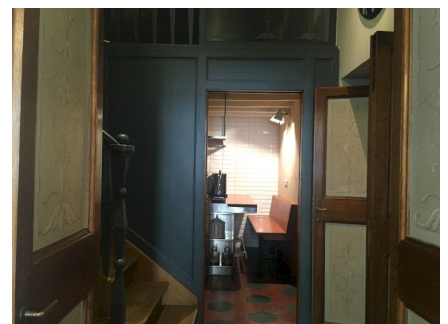

**LOCATION 137**

APPARTAMENTO CLASSICO  
ROMA (RM) PONTE

La scheda di questa location e' disponibile sul sito all'indirizzo <https://www.roma-location.com/location/137>