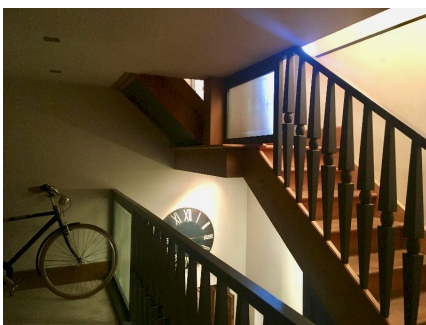

**LOCATION 137**

APPARTAMENTO CLASSICO  
ROMA (RM) PONTE

La scheda di questa location e' disponibile sul sito all'indirizzo <https://www.roma-location.com/location/137>