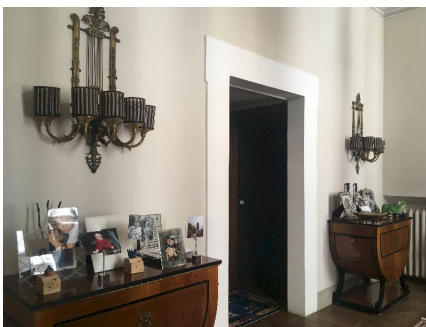

**LOCATION 137**

APPARTAMENTO CLASSICO  
ROMA (RM) PONTE

La scheda di questa location e' disponibile sul sito all'indirizzo <https://www.roma-location.com/location/137>