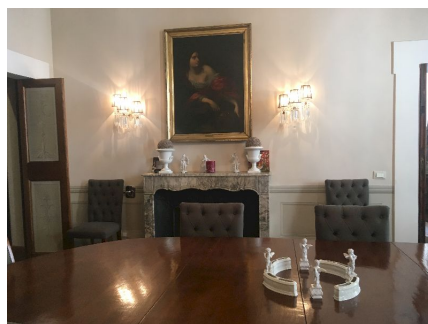

**LOCATION 137**

APPARTAMENTO CLASSICO  
ROMA (RM) PONTE

La scheda di questa location e' disponibile sul sito all'indirizzo <https://www.roma-location.com/location/137>