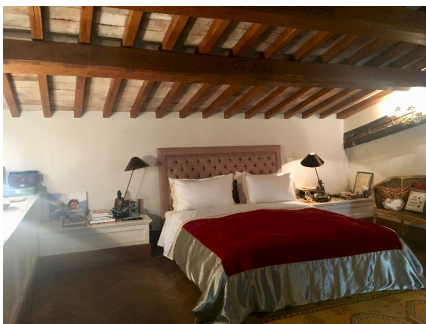

**LOCATION 137**

APPARTAMENTO CLASSICO  
ROMA (RM) PONTE

La scheda di questa location e' disponibile sul sito all'indirizzo <https://www.roma-location.com/location/137>