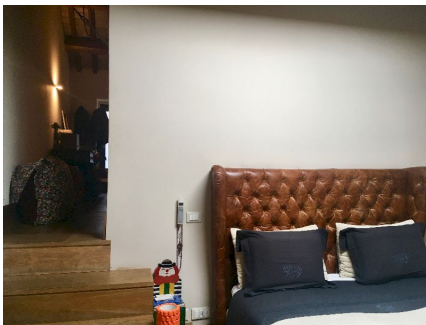

**LOCATION 137**

APPARTAMENTO CLASSICO  
ROMA (RM) PONTE

La scheda di questa location e' disponibile sul sito all'indirizzo <https://www.roma-location.com/location/137>