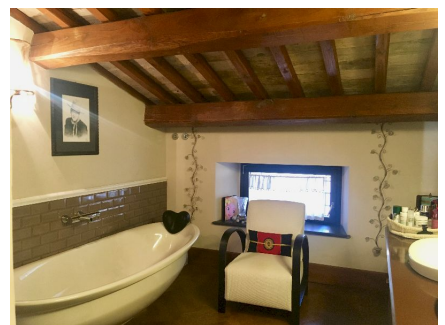

**LOCATION 137**

APPARTAMENTO CLASSICO  
ROMA (RM) PONTE

La scheda di questa location e' disponibile sul sito all'indirizzo <https://www.roma-location.com/location/137>