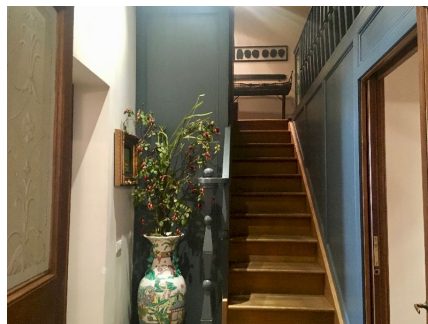

**LOCATION 137**

APPARTAMENTO CLASSICO  
ROMA (RM) PONTE

La scheda di questa location e' disponibile sul sito all'indirizzo <https://www.roma-location.com/location/137>