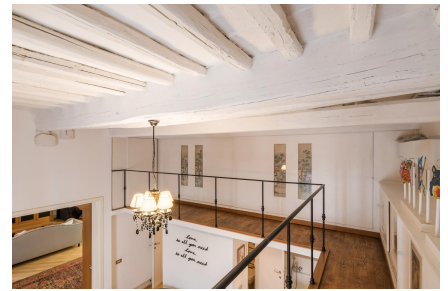

LOCATION 1371

APPARTAMENTO BOHEMIEN
ROMA S. EUSTACHIO

La scheda di questa location e' disponibile sul sito all'indirizzo <https://www.roma-location.com/location/1371>