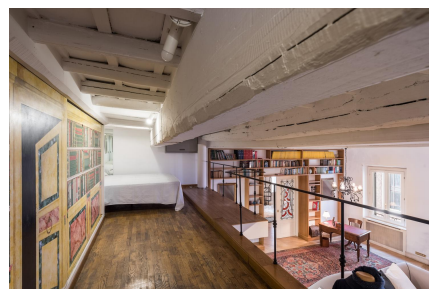

LOCATION 1371

APPARTAMENTO BOHEMIEN
ROMA S. EUSTACHIO

La scheda di questa location e' disponibile sul sito all'indirizzo <https://www.roma-location.com/location/1371>