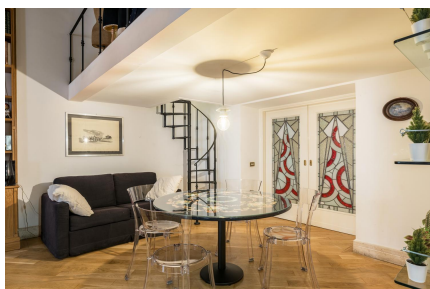

LOCATION 1371

APPARTAMENTO BOHEMIEN
ROMA S. EUSTACHIO

La scheda di questa location e' disponibile sul sito all'indirizzo <https://www.roma-location.com/location/1371>