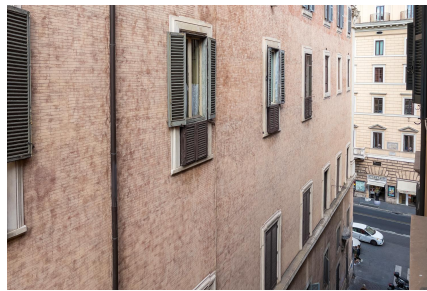

LOCATION 1371

APPARTAMENTO BOHEMIEN
ROMA S. EUSTACHIO

La scheda di questa location e' disponibile sul sito all'indirizzo <https://www.roma-location.com/location/1371>