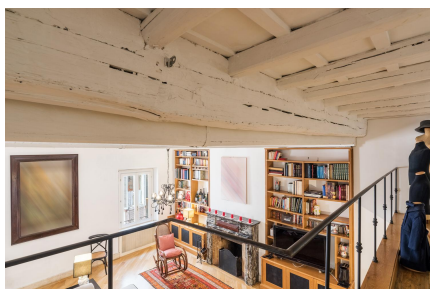

LOCATION 1371

APPARTAMENTO BOHEMIEN
ROMA S. EUSTACHIO

La scheda di questa location e' disponibile sul sito all'indirizzo <https://www.roma-location.com/location/1371>