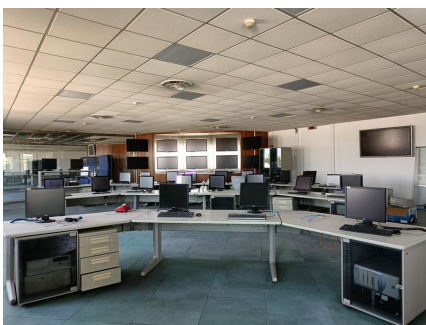

**LOCATION 1372**

UFFICIO CLASSICO  
ROMA TIBURTINO

La scheda di questa location e' disponibile sul sito all'indirizzo <https://www.roma-location.com/location/1372>