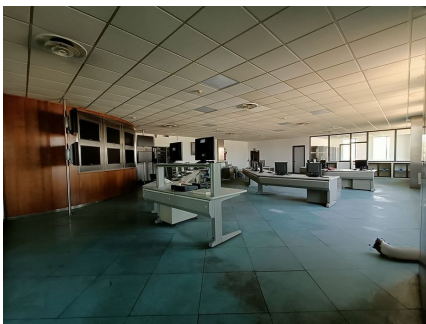

**LOCATION 1372**

UFFICIO CLASSICO  
ROMA TIBURTINO

La scheda di questa location e' disponibile sul sito all'indirizzo <https://www.roma-location.com/location/1372>