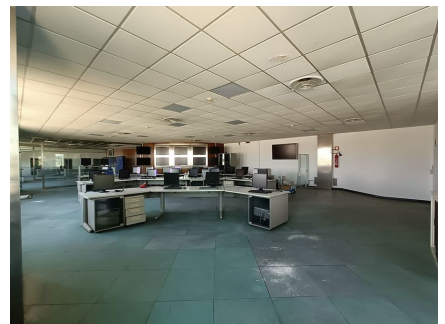

**LOCATION 1372**

UFFICIO CLASSICO  
ROMA TIBURTINO

La scheda di questa location e' disponibile sul sito all'indirizzo <https://www.roma-location.com/location/1372>