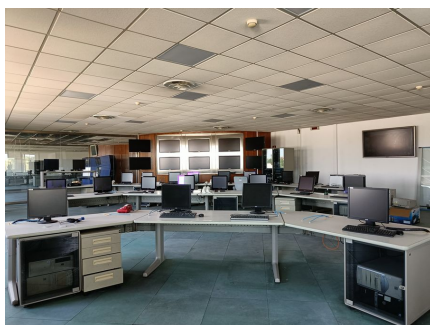

LOCATION 1373

TEATRO
ROMA TIBURTINO

La scheda di questa location e' disponibile sul sito all'indirizzo <https://www.roma-location.com/location/1373>