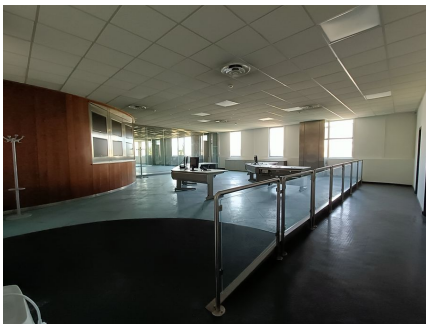

LOCATION 1373

TEATRO
ROMA TIBURTINO

La scheda di questa location e' disponibile sul sito all'indirizzo <https://www.roma-location.com/location/1373>