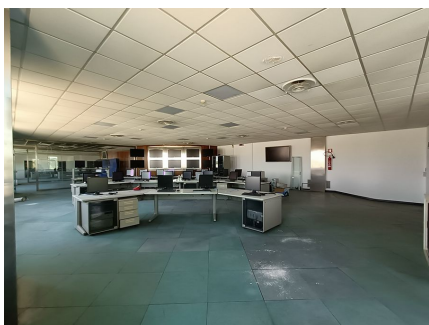

LOCATION 1373

TEATRO
ROMA TIBURTINO

La scheda di questa location e' disponibile sul sito all'indirizzo <https://www.roma-location.com/location/1373>