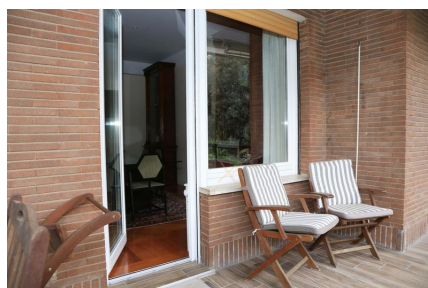

LOCATION 138

APPARTAMENTO CLASSICO
ROMA (RM) EUR

La scheda di questa location e' disponibile sul sito all'indirizzo <https://www.roma-location.com/location/138>