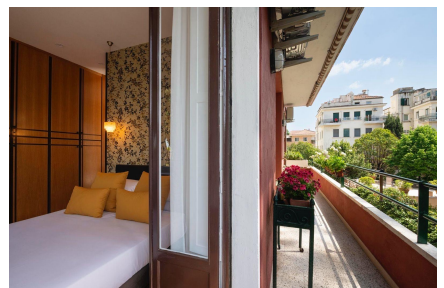

**LOCATION 1385**

APPARTAMENTO CLASSICO  
ROMA AVENTINO

La scheda di questa location e' disponibile sul sito all'indirizzo <https://www.roma-location.com/location/1385>