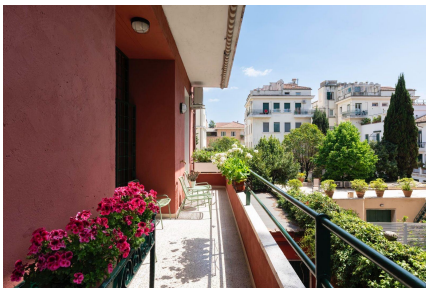

**LOCATION 1385**

APPARTAMENTO CLASSICO  
ROMA AVENTINO

La scheda di questa location e' disponibile sul sito all'indirizzo <https://www.roma-location.com/location/1385>