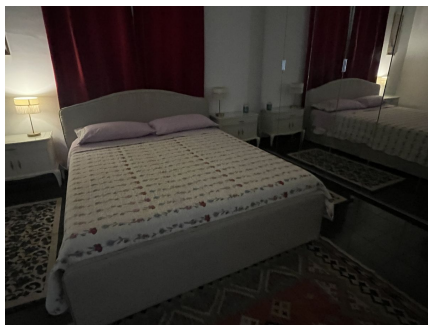

LOCATION 1391

APPARTAMENTO MODERNO
ROMA ALESSANDRINO

La scheda di questa location e' disponibile sul sito all'indirizzo <https://www.roma-location.com/location/1391>