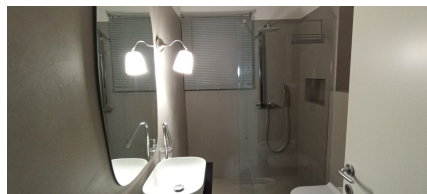

**LOCATION 1395**

VILLA MODERNA  
ROMA LAURENTINA

La scheda di questa location e' disponibile sul sito all'indirizzo <https://www.roma-location.com/location/1395>