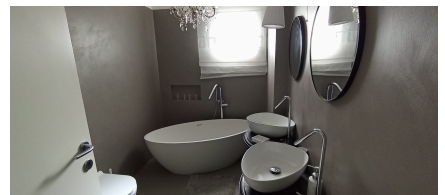

**LOCATION 1395**

VILLA MODERNA  
ROMA LAURENTINA

La scheda di questa location e' disponibile sul sito all'indirizzo <https://www.roma-location.com/location/1395>