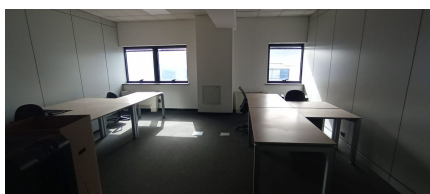

LOCATION 1397

UFFICIO MODERNO
ROMA MAGLIANA VECCHIA

La scheda di questa location e' disponibile sul sito all'indirizzo <https://www.roma-location.com/location/1397>