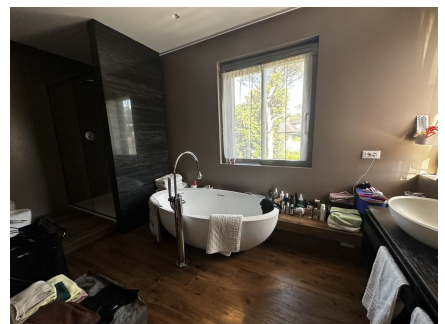

LOCATION 1399

VILLA MODERNA
ROMA EUR

La scheda di questa location e' disponibile sul sito all'indirizzo <https://www.roma-location.com/location/1399>