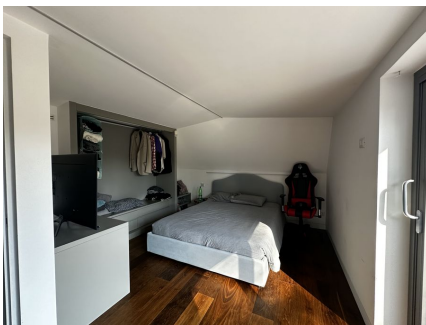

LOCATION 1399

VILLA MODERNA
ROMA EUR

La scheda di questa location e' disponibile sul sito all'indirizzo <https://www.roma-location.com/location/1399>