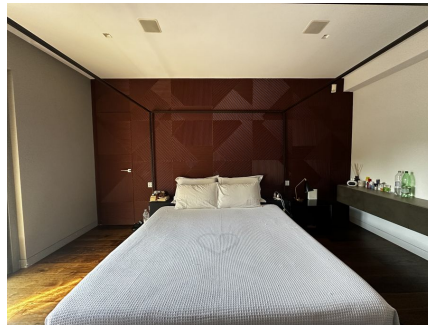

LOCATION 1399

VILLA MODERNA
ROMA EUR

La scheda di questa location e' disponibile sul sito all'indirizzo <https://www.roma-location.com/location/1399>