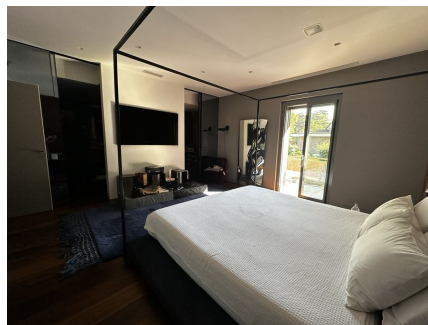

LOCATION 1399

VILLA MODERNA
ROMA EUR

La scheda di questa location e' disponibile sul sito all'indirizzo <https://www.roma-location.com/location/1399>