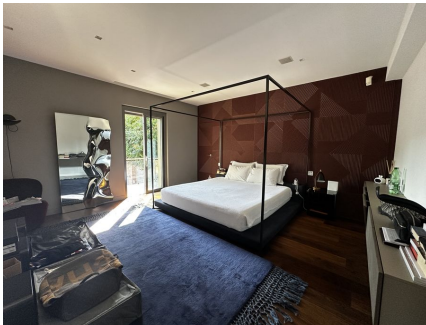

LOCATION 1399

VILLA MODERNA
ROMA EUR

La scheda di questa location e' disponibile sul sito all'indirizzo <https://www.roma-location.com/location/1399>