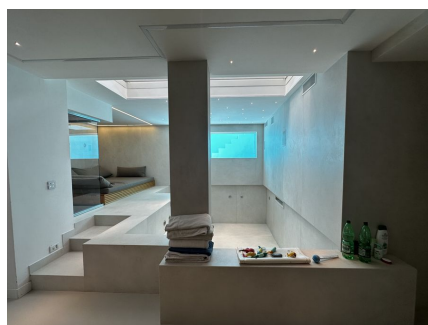

LOCATION 1399

VILLA MODERNA
ROMA EUR

La scheda di questa location e' disponibile sul sito all'indirizzo <https://www.roma-location.com/location/1399>