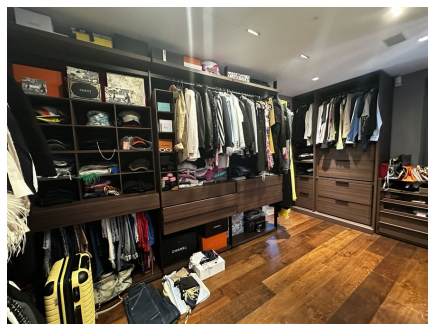

LOCATION 1399

VILLA MODERNA
ROMA EUR

La scheda di questa location e' disponibile sul sito all'indirizzo <https://www.roma-location.com/location/1399>