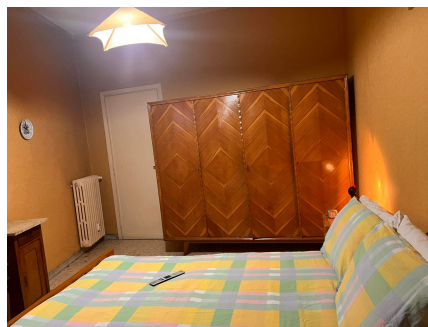

## LOCATION 1401

APPARTAMENTO ANNI 50/70/90  
ROMA AURELIO

La scheda di questa location e' disponibile sul sito all'indirizzo <https://www.roma-location.com/location/1401>