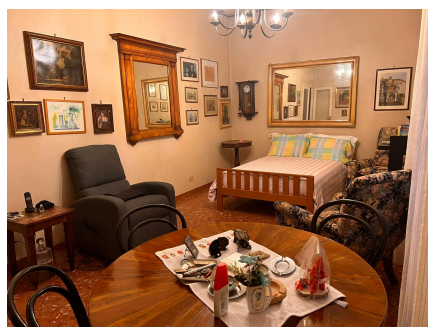

## LOCATION 1401

APPARTAMENTO ANNI 50/70/90  
ROMA AURELIO

La scheda di questa location e' disponibile sul sito all'indirizzo <https://www.roma-location.com/location/1401>