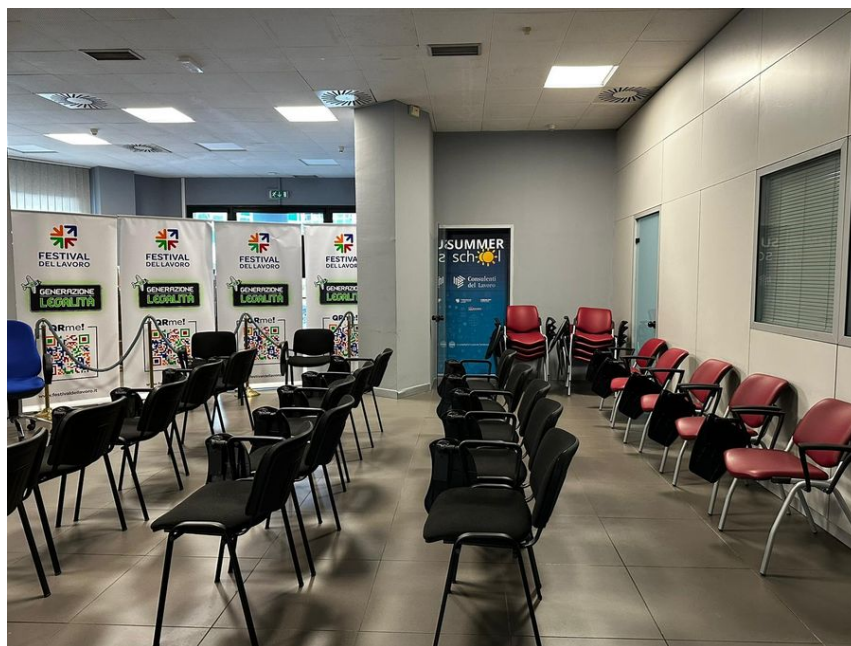

## LOCATION 1416

CLINICA  
ROMA EUR

La scheda di questa location e' disponibile sul sito all'indirizzo <https://www.roma-location.com/location/1416>