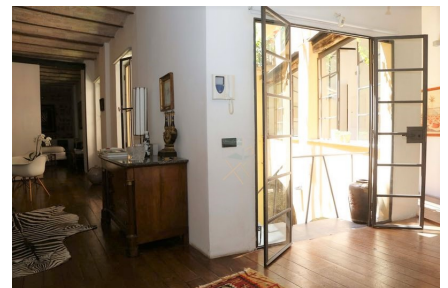

LOCATION 142

APPARTAMENTO BOHEMIEN
ROMA (RM) MONTI

La scheda di questa location e' disponibile sul sito all'indirizzo <https://www.roma-location.com/location/142>