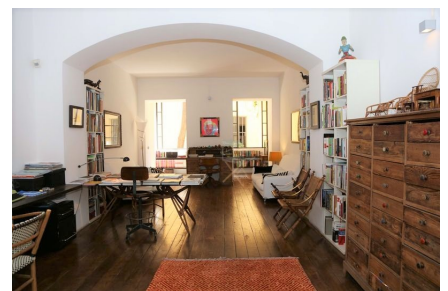

LOCATION 142

APPARTAMENTO BOHEMIEN
ROMA (RM) MONTI

La scheda di questa location e' disponibile sul sito all'indirizzo <https://www.roma-location.com/location/142>