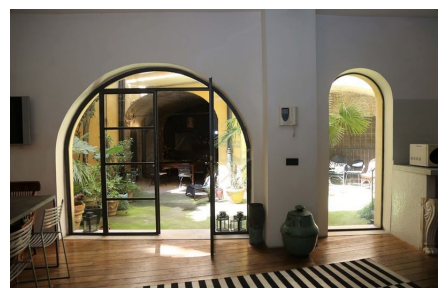

LOCATION 142

APPARTAMENTO BOHEMIEN
ROMA (RM) MONTI

La scheda di questa location e' disponibile sul sito all'indirizzo <https://www.roma-location.com/location/142>