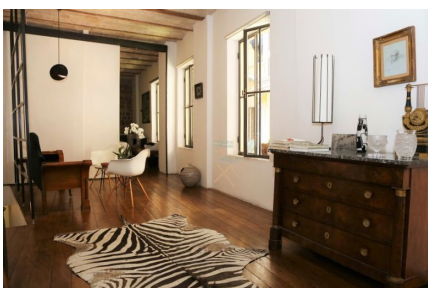

LOCATION 142

APPARTAMENTO BOHEMIEN
ROMA (RM) MONTI

La scheda di questa location e' disponibile sul sito all'indirizzo <https://www.roma-location.com/location/142>