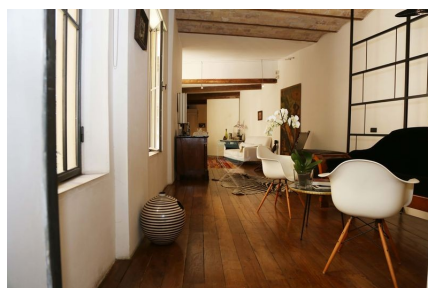

LOCATION 142

APPARTAMENTO BOHEMIEN
ROMA (RM) MONTI

La scheda di questa location e' disponibile sul sito all'indirizzo <https://www.roma-location.com/location/142>