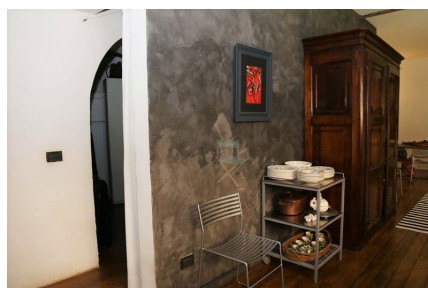

LOCATION 142

APPARTAMENTO BOHEMIEN
ROMA (RM) MONTI

La scheda di questa location e' disponibile sul sito all'indirizzo <https://www.roma-location.com/location/142>