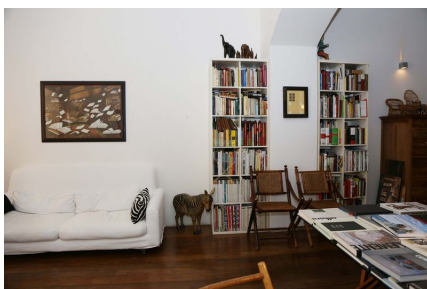

LOCATION 142

APPARTAMENTO BOHEMIEN
ROMA (RM) MONTI

La scheda di questa location e' disponibile sul sito all'indirizzo <https://www.roma-location.com/location/142>