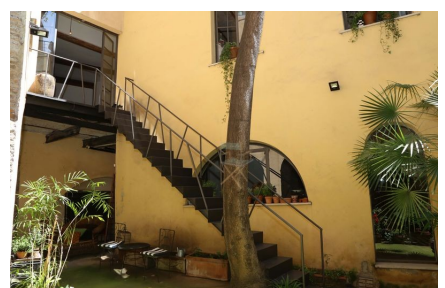

LOCATION 142

APPARTAMENTO BOHEMIEN
ROMA (RM) MONTI

La scheda di questa location e' disponibile sul sito all'indirizzo <https://www.roma-location.com/location/142>