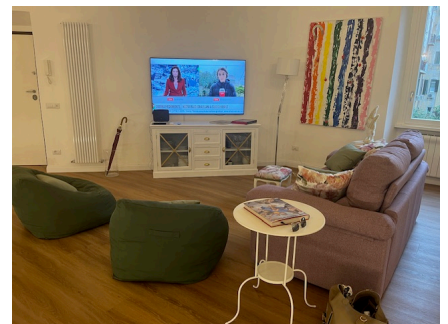

LOCATION 1420

APPARTAMENTO MODERNO
ROMA FLAMINIO

La scheda di questa location e' disponibile sul sito all'indirizzo <https://www.roma-location.com/location/1420>